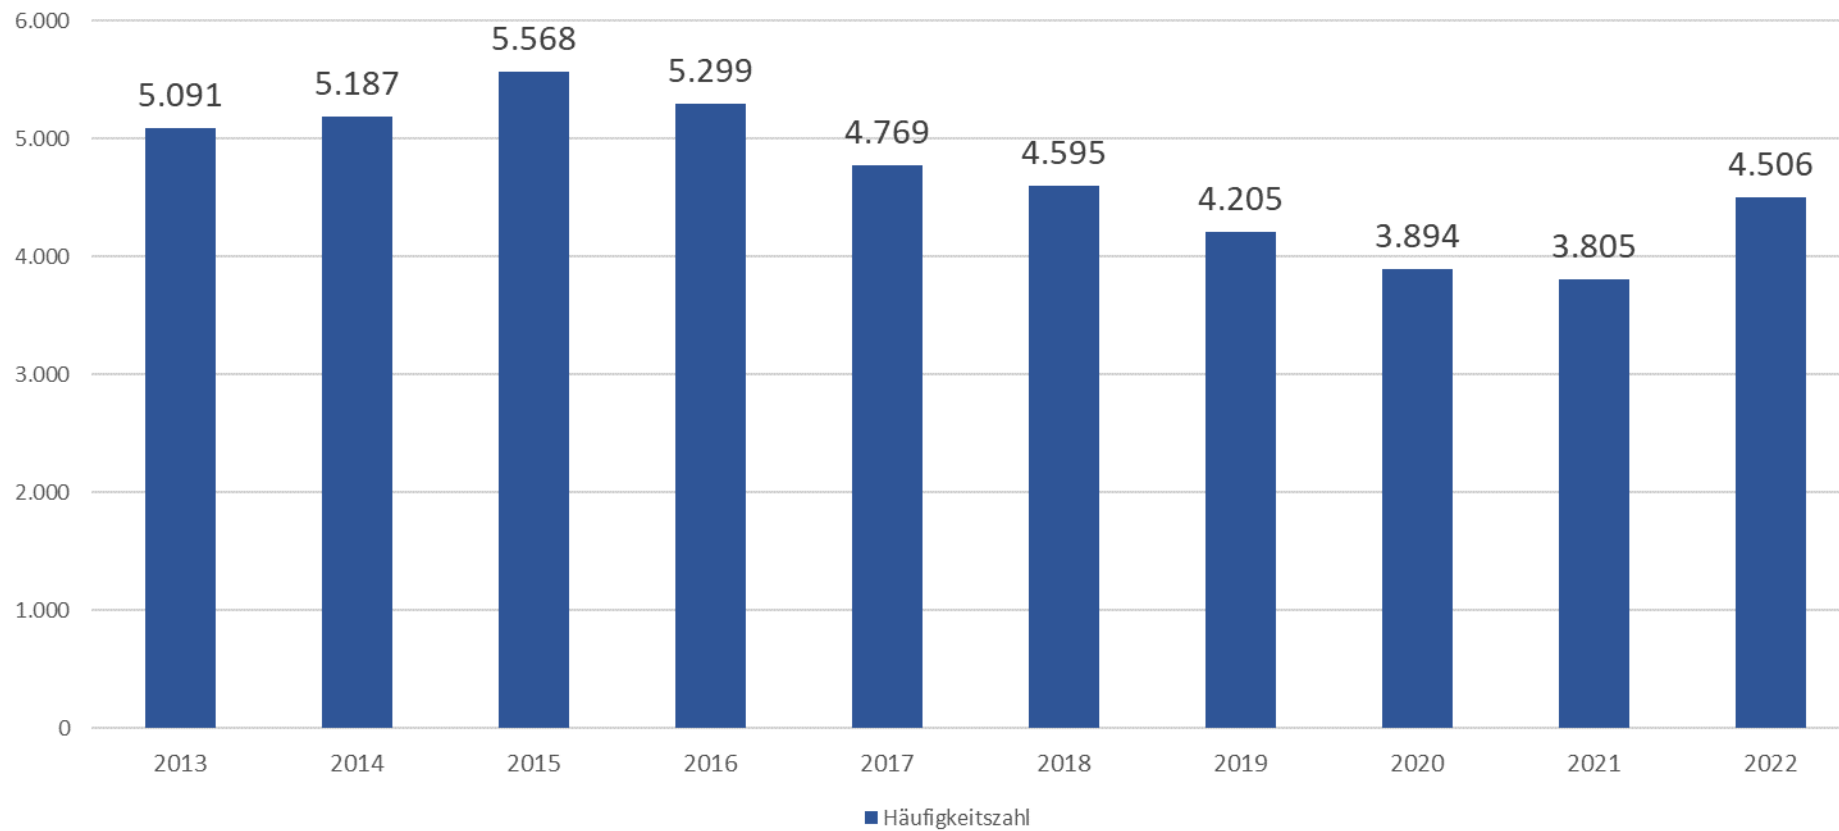

POLIZEIINSPEKTION
VERDEN/
OSTERHOLZ

Polizeiliche Kriminalstatistik Landkreis Osterholz 2022

Polizeiinspektion Verden/Osterholz

Entwicklung der Gesamtkriminalität 2013 - 2022

Entwicklung der Kriminalitätsbelastung (Häufigkeitszahl) 2013 - 2022

Entwicklung der Opferzahlen 2013 - 2022

Anzahl von Tatverdächtigen 2017 - 2022

Anteil Tatverdächtige 2022

Tatverdächtige nach Altergruppen 2017 - 2022

Entwicklung der Gewaltkriminalität 2013 - 2022

Entwicklung ausgewählter Delikte (LK OHZ)		
Delikt	2021	2022
Tötungsdelikte	4	4
Vergewaltigung, sexuelle Übergriffe	10	21
Raubdelikte	13	38