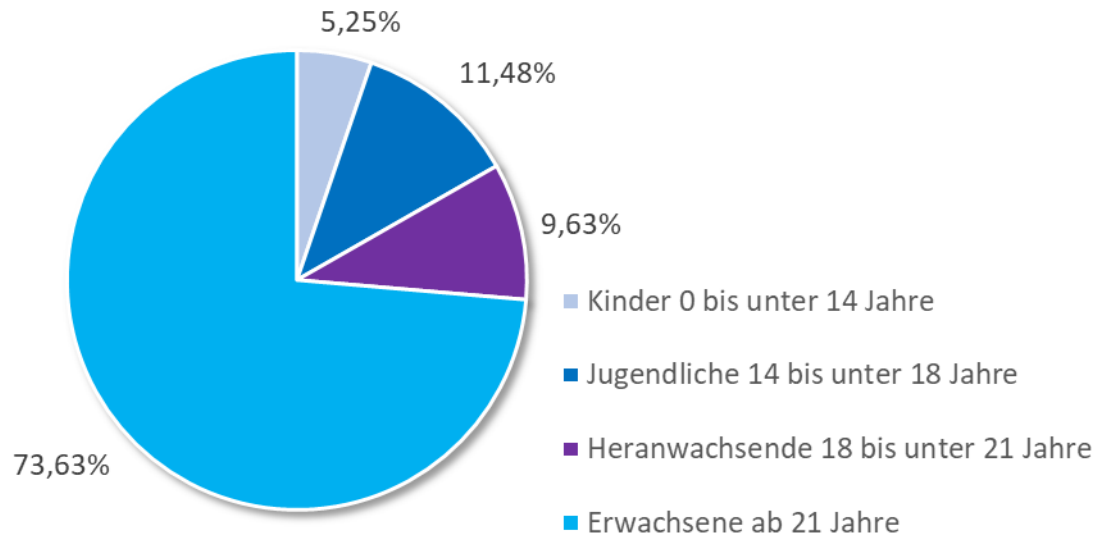

Entwicklung der Opferzahlen 2013 - 2022

Anzahl von Tatverdächtigen 2017 - 2022

Anteil Tatverdächtige 2022

Tatverdächtige nach Altergruppen 2017 - 2022

Entwicklung der Gewaltkriminalität 2013 - 2022

Entwicklung ausgewählter Delikte (LK OHZ)		
Delikt	2021	2022
Tötungsdelikte	4	4
Vergewaltigung, sexuelle Übergriffe	10	21
Raubdelikte	13	38

Rohheitsdelikte und Straftaten gegen die persönliche Freiheit 2013 - 2022

Häusliche Gewalt PI Verden/Osterholz 2022

Gewalt gegen Polizeibeamte 2013 - 2022

Straftaten gegen die sexuelle Selbstbestimmung 2013 - 2022