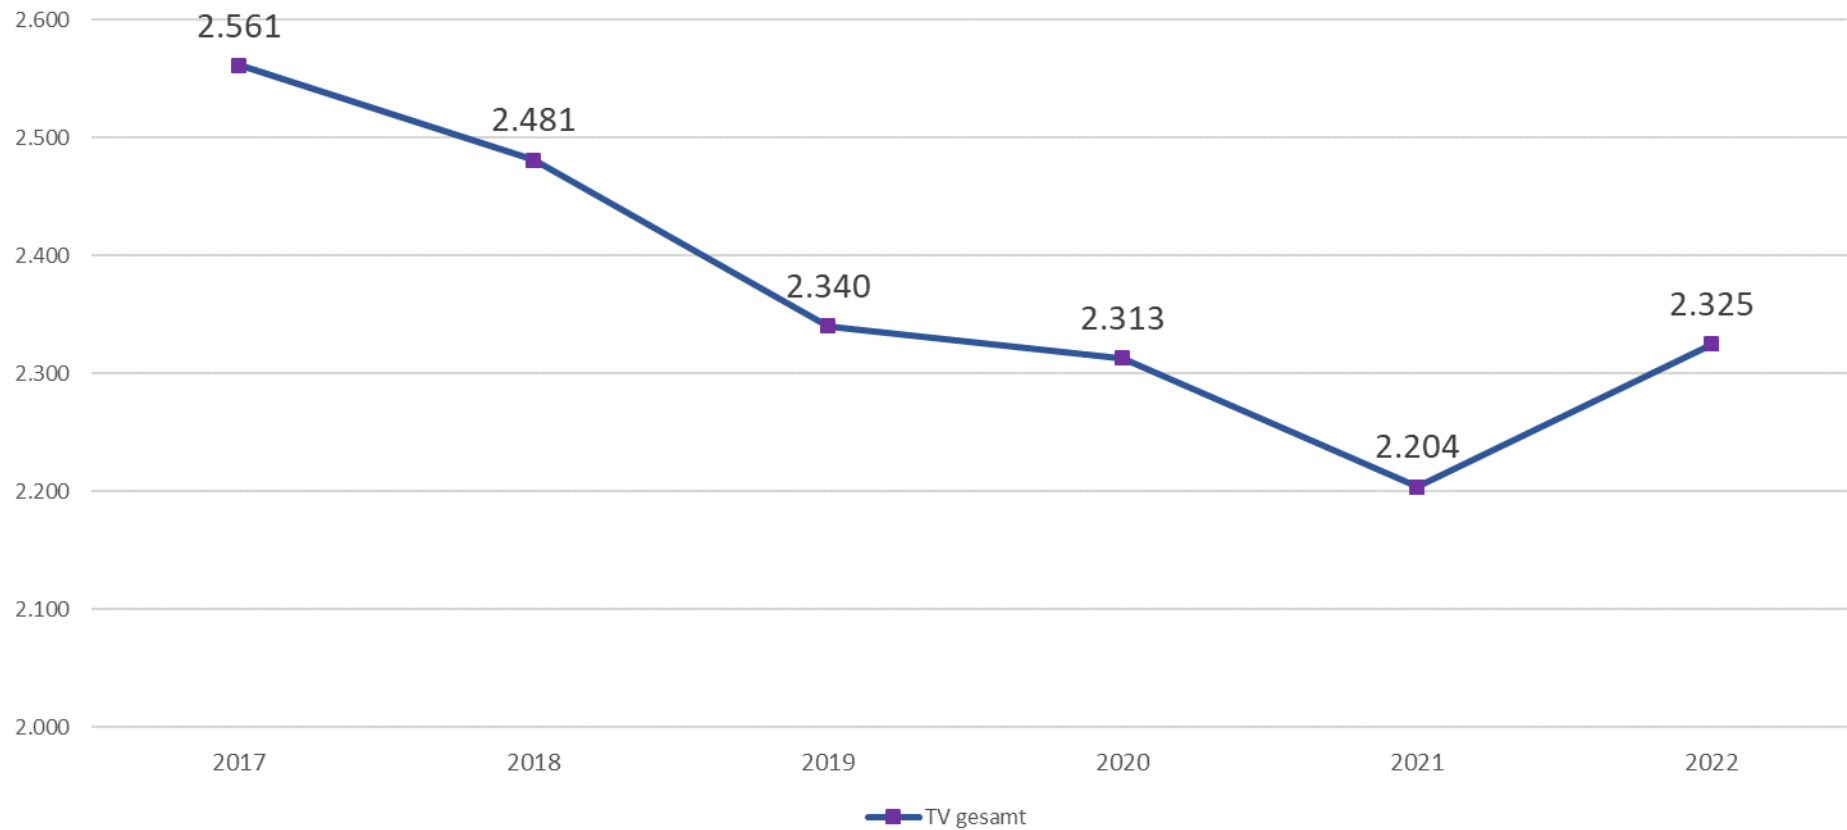

POLIZEIINSPEKTION
VERDEN/
OSTERHOLZ

Polizeiliche Kriminalstatistik Landkreis Osterholz 2022

Polizeiinspektion Verden/Osterholz

Entwicklung der Gesamtkriminalität 2013 - 2022

Entwicklung der Kriminalitätsbelastung (Häufigkeitszahl) 2013 - 2022

Entwicklung der Opferzahlen 2013 - 2022

Anzahl von Tatverdächtigen 2017 - 2022

Anteil Tatverdächtige 2022

Tatverdächtige nach Altergruppen 2017 - 2022

Entwicklung der Gewaltkriminalität 2013 - 2022

Entwicklung ausgewählter Delikte (LK OHZ)		
Delikt	2021	2022
Tötungsdelikte	4	4
Vergewaltigung, sexuelle Übergriffe	10	21
Raubdelikte	13	38