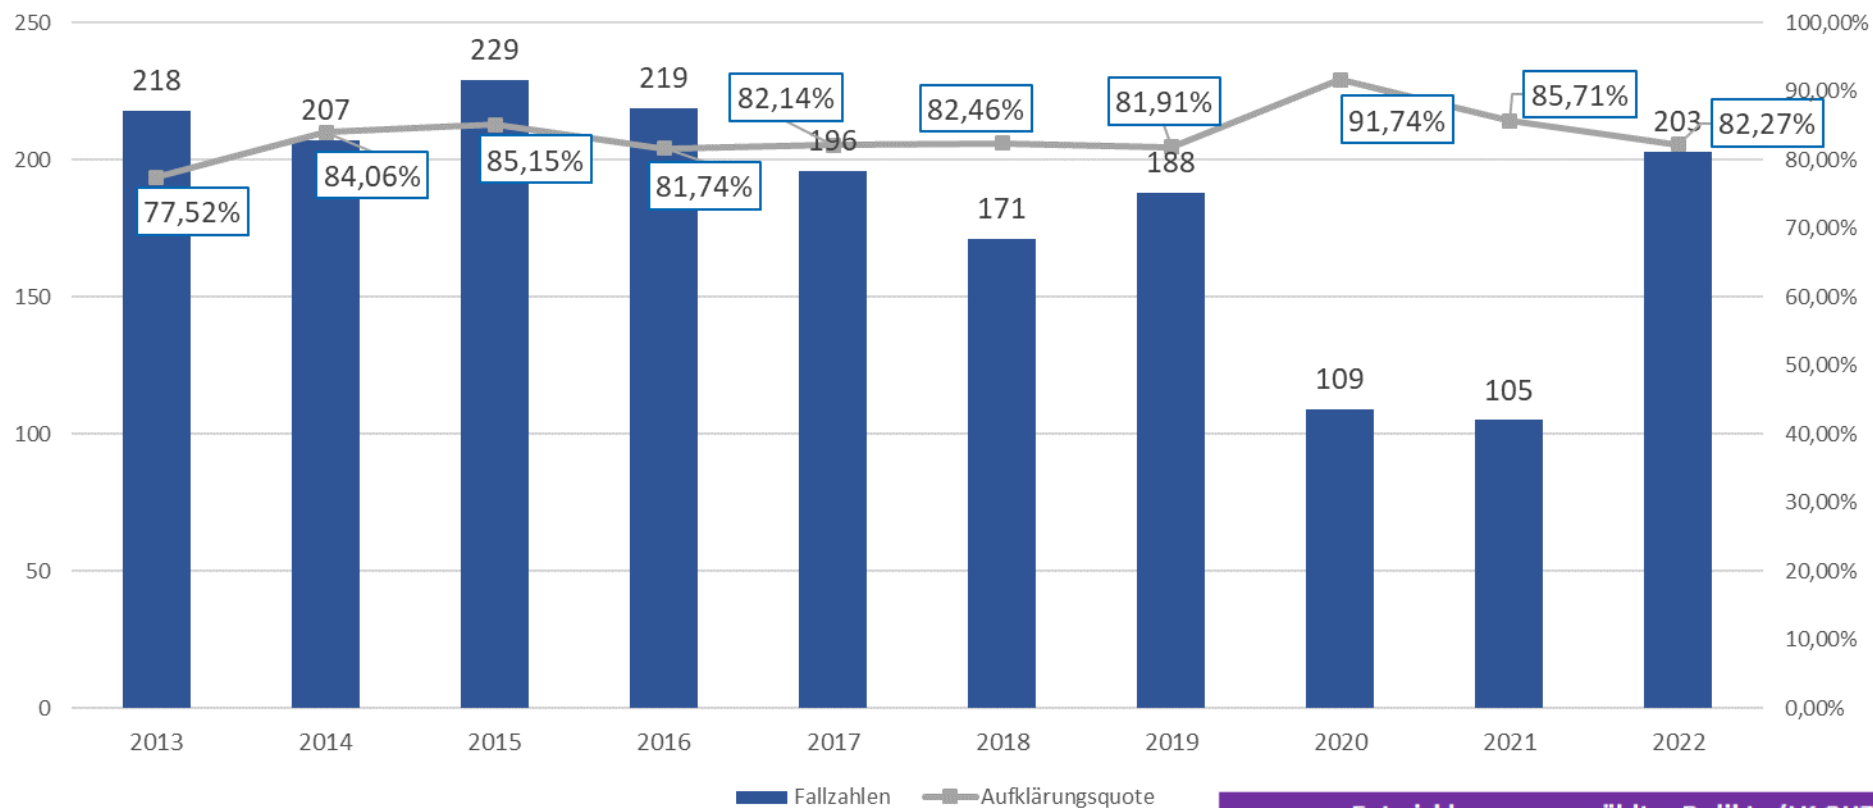

POLIZEIINSPEKTION
VERDEN/
OSTERHOLZ

Polizeiliche Kriminalstatistik Landkreis Osterholz 2022

Polizeiinspektion Verden/Osterholz

Entwicklung der Gesamtkriminalität 2013 - 2022

Entwicklung der Kriminalitätsbelastung (Häufigkeitszahl) 2013 - 2022

Entwicklung der Opferzahlen 2013 - 2022

Anzahl von Tatverdächtigen 2017 - 2022

Anteil Tatverdächtige 2022

Tatverdächtige nach Altergruppen 2017 - 2022

Entwicklung der Gewaltkriminalität 2013 - 2022

Entwicklung ausgewählter Delikte (LK OHZ)		
Delikt	2021	2022
Tötungsdelikte	4	4
Vergewaltigung, sexuelle Übergriffe	10	21
Raubdelikte	13	38