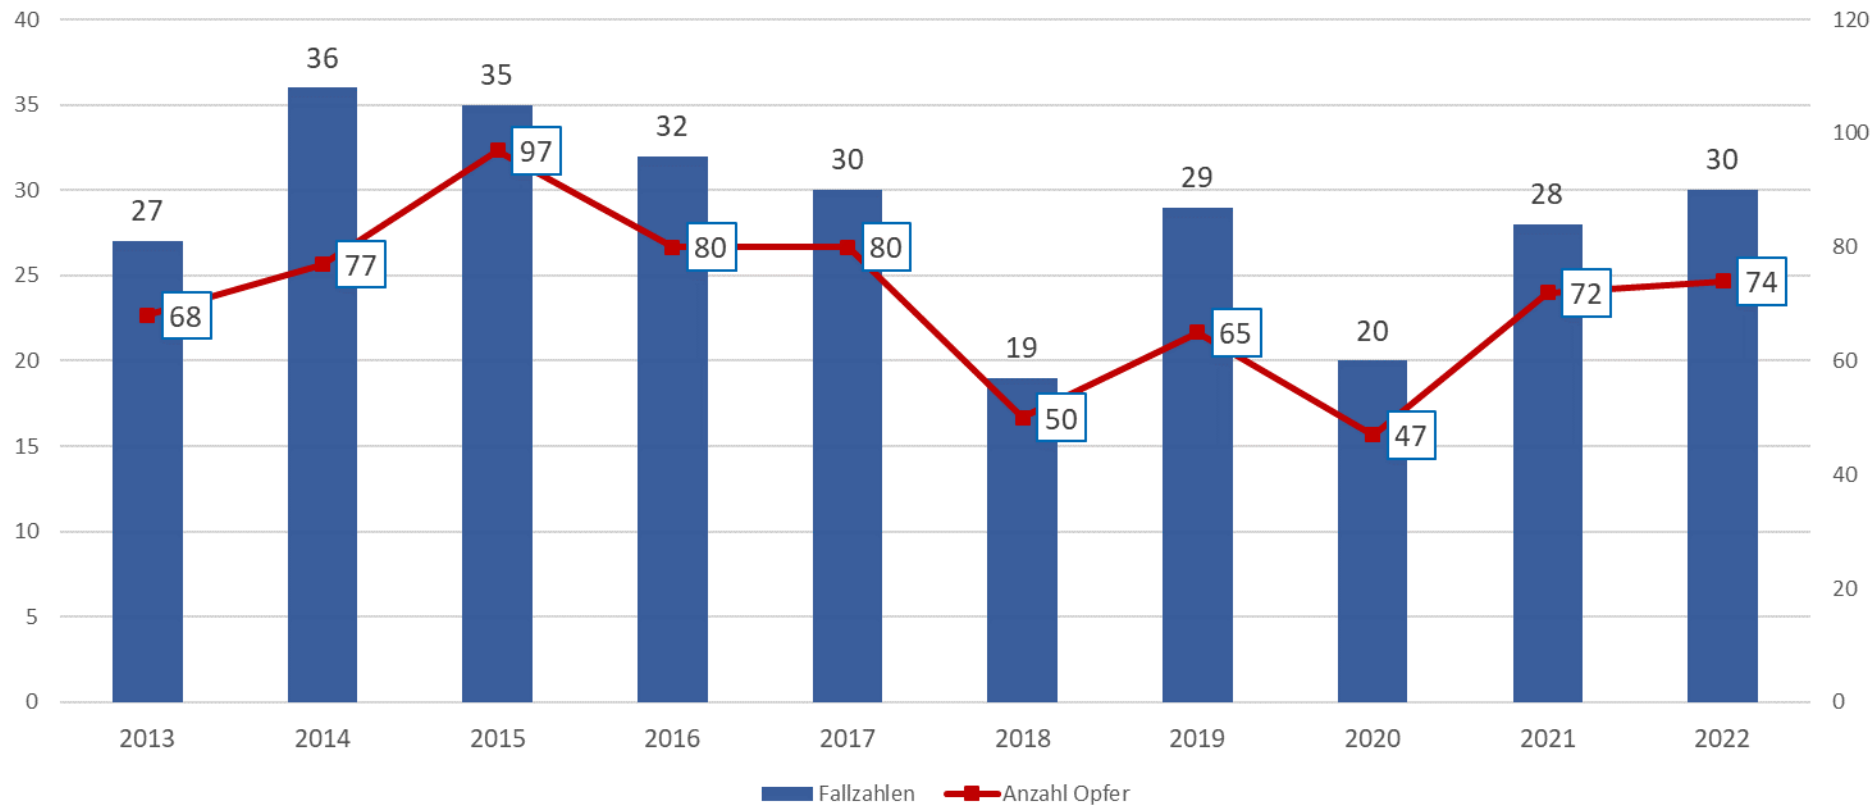

Entwicklung der Opferzahlen 2013 - 2022

Anzahl von Tatverdächtigen 2017 - 2022

Anteil Tatverdächtige 2022

Tatverdächtige nach Altergruppen 2017 - 2022

Entwicklung der Gewaltkriminalität 2013 - 2022

Entwicklung ausgewählter Delikte (LK OHZ)		
Delikt	2021	2022
Tötungsdelikte	4	4
Vergewaltigung, sexuelle Übergriffe	10	21
Raubdelikte	13	38

Rohheitsdelikte und Straftaten gegen die persönliche Freiheit 2013 - 2022

Häusliche Gewalt PI Verden/Osterholz 2022

Gewalt gegen Polizeibeamte 2013 - 2022

Straftaten gegen die sexuelle Selbstbestimmung 2013 - 2022