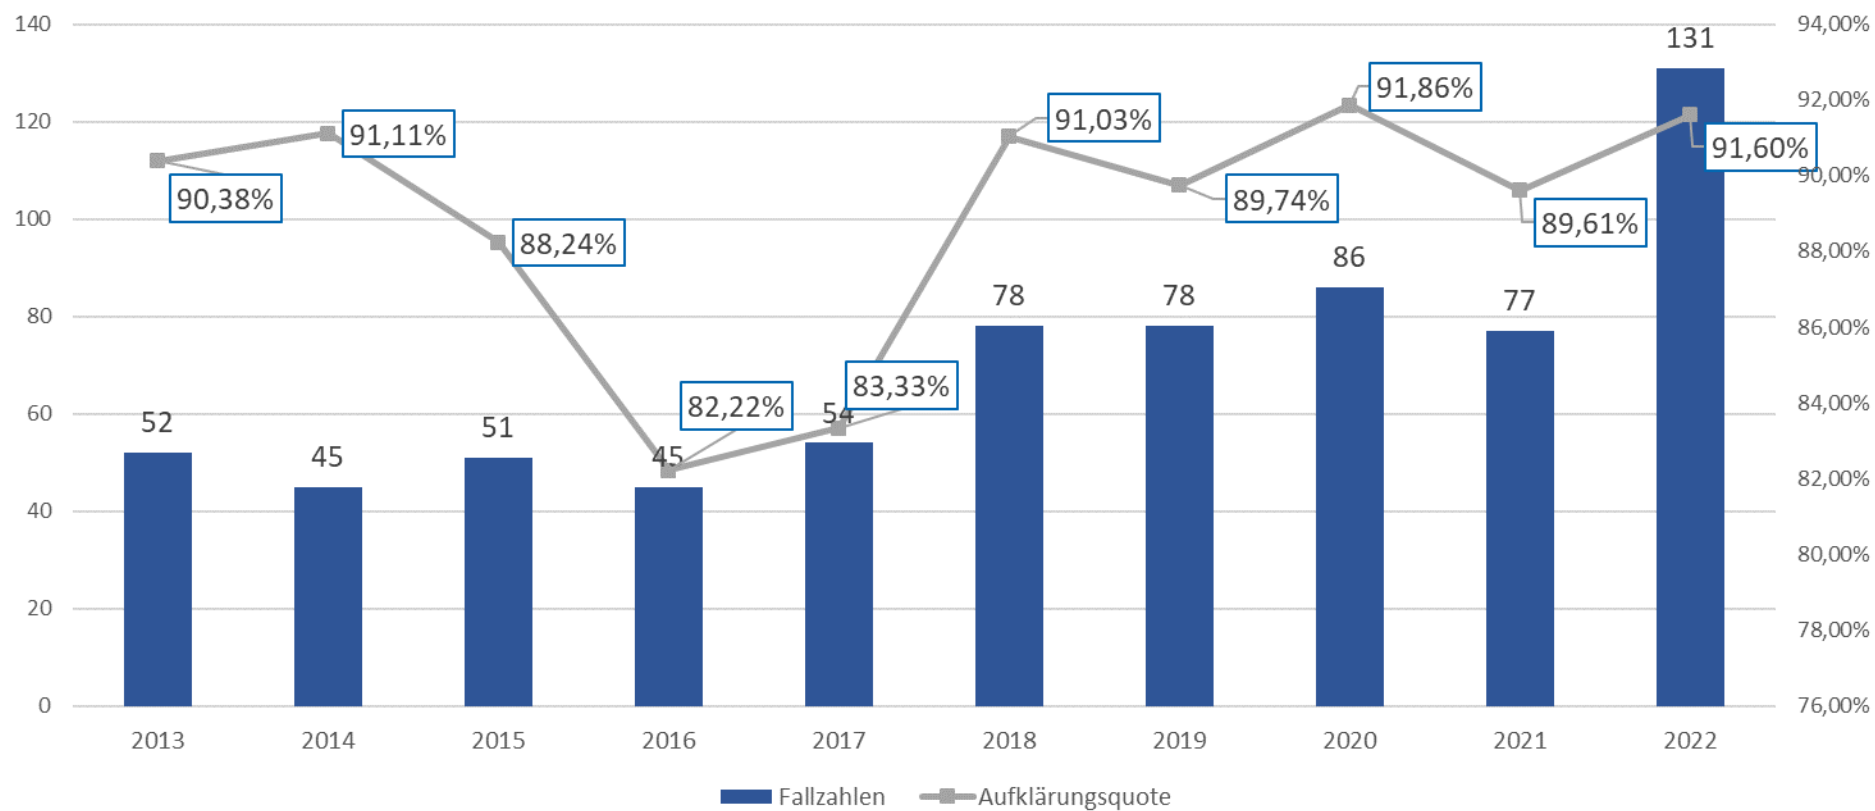

Entwicklung der Opferzahlen 2013 - 2022

Anzahl von Tatverdächtigen 2017 - 2022

Anteil Tatverdächtige 2022

Tatverdächtige nach Altergruppen 2017 - 2022

Entwicklung der Gewaltkriminalität 2013 - 2022

Entwicklung ausgewählter Delikte (LK OHZ)		
Delikt	2021	2022
Tötungsdelikte	4	4
Vergewaltigung, sexuelle Übergriffe	10	21
Raubdelikte	13	38

Rohheitsdelikte und Straftaten gegen die persönliche Freiheit 2013 - 2022

Häusliche Gewalt PI Verden/Osterholz 2022

Gewalt gegen Polizeibeamte 2013 - 2022

Straftaten gegen die sexuelle Selbstbestimmung 2013 - 2022