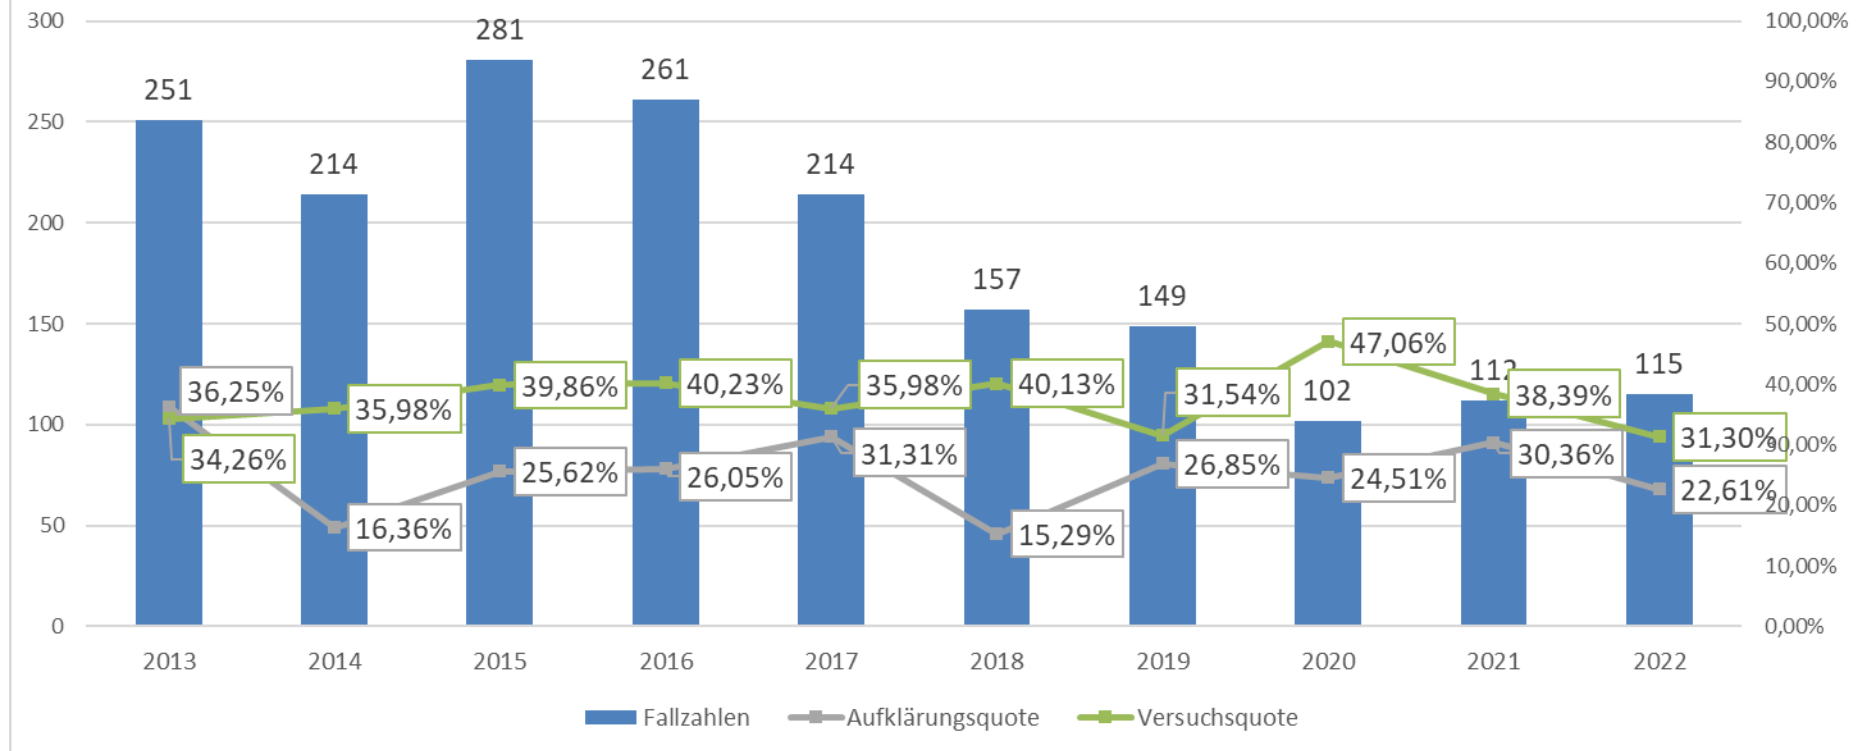

Entwicklung der Opferzahlen 2013 - 2022

Anzahl von Tatverdächtigen 2017 - 2022

Anteil Tatverdächtige 2022

Tatverdächtige nach Altergruppen 2017 - 2022

Entwicklung der Gewaltkriminalität 2013 - 2022

Entwicklung ausgewählter Delikte (LK OHZ)		
Delikt	2021	2022
Tötungsdelikte	4	4
Vergewaltigung, sexuelle Übergriffe	10	21
Raubdelikte	13	38

Diebstahlsdelikte gesamt 2013 - 2022

Wohnungseinbruchdiebstahl Landkreis Osterholz 2013 - 2022

Geschäftseinbrüche Landkreis Osterholz 2013 - 2022

Tatmittel Internet 2013 - 2022

POLIZEIINSPEKTION
VERDEN/
OSTERHOLZ