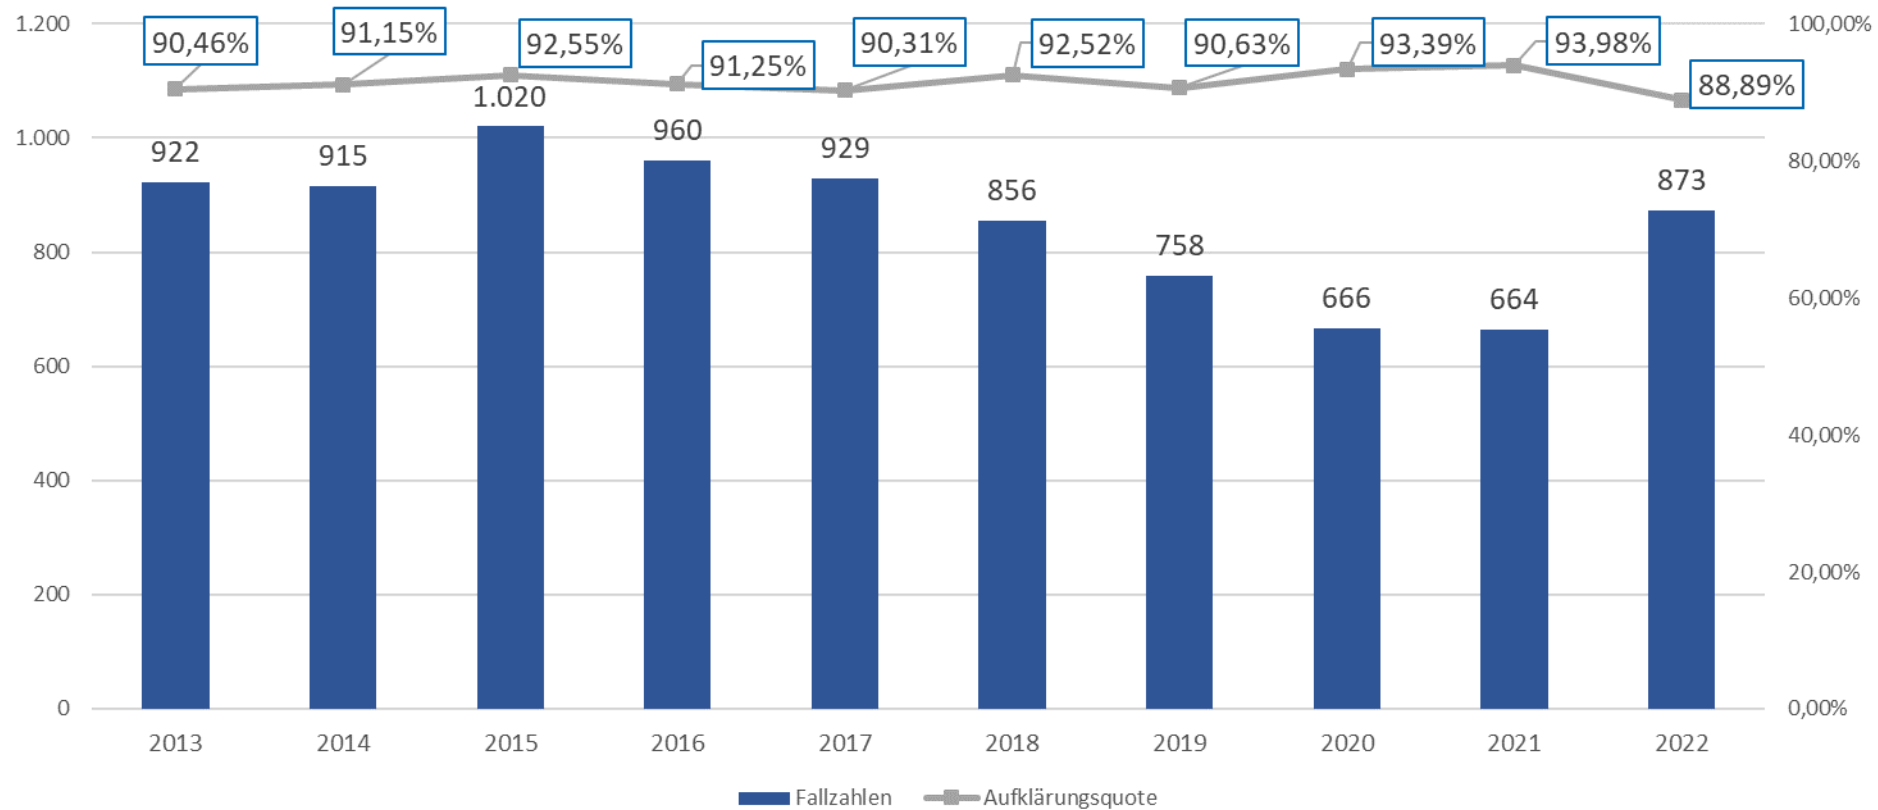

Rohheitsdelikte und Straftaten gegen die persönliche Freiheit 2013 - 2022