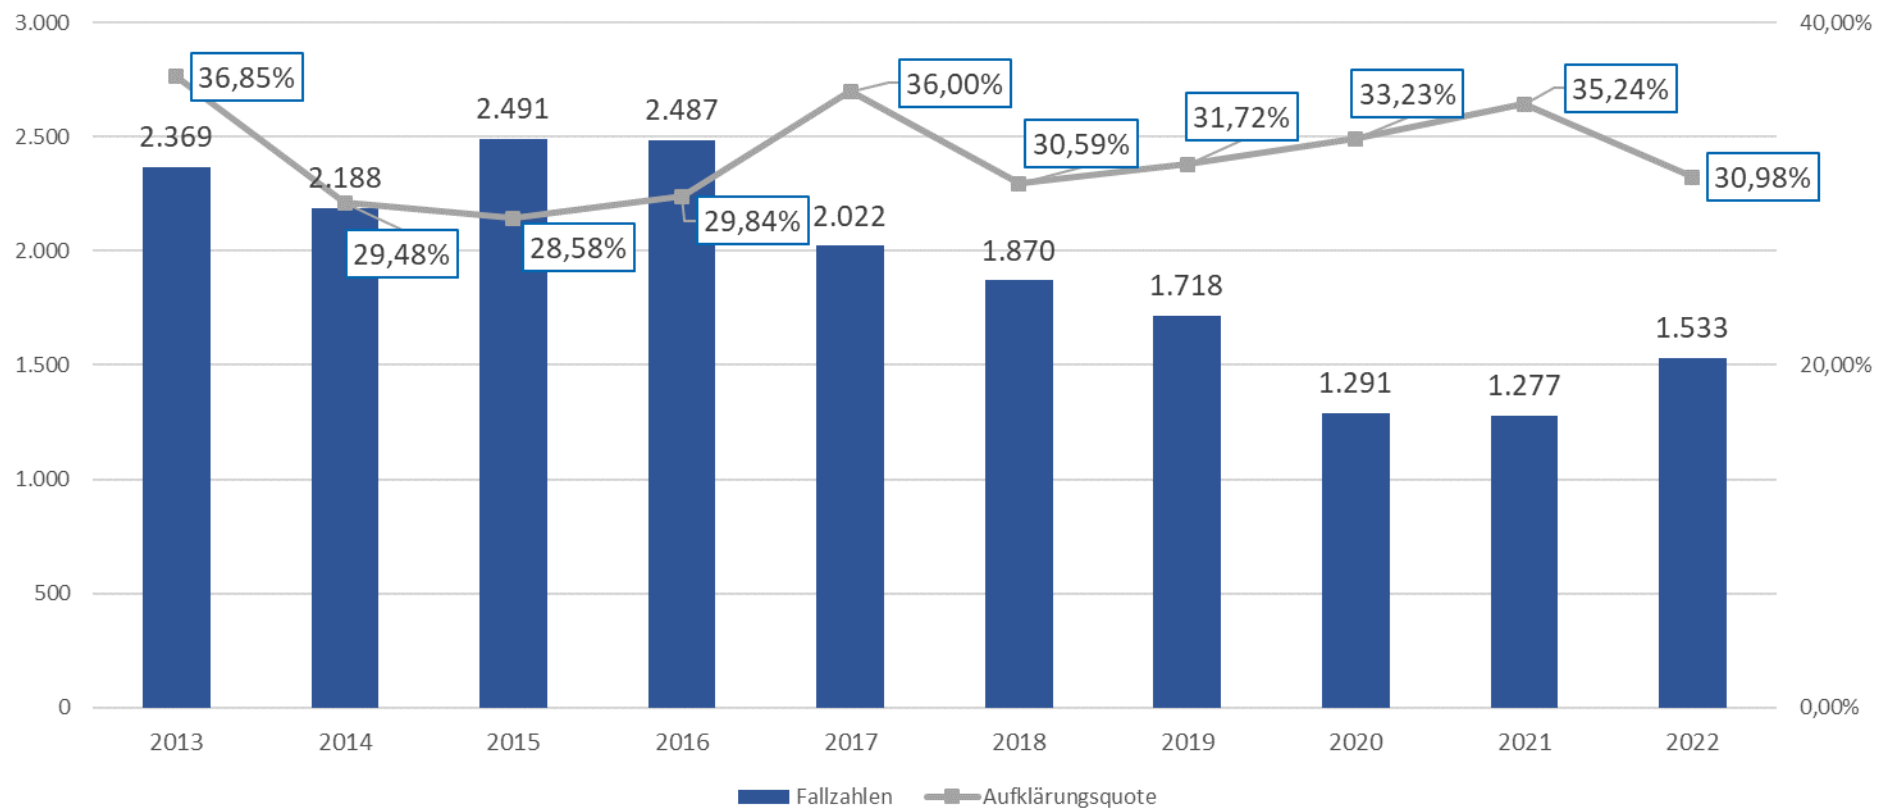

Diebstahlsdelikte gesamt 2013 - 2022