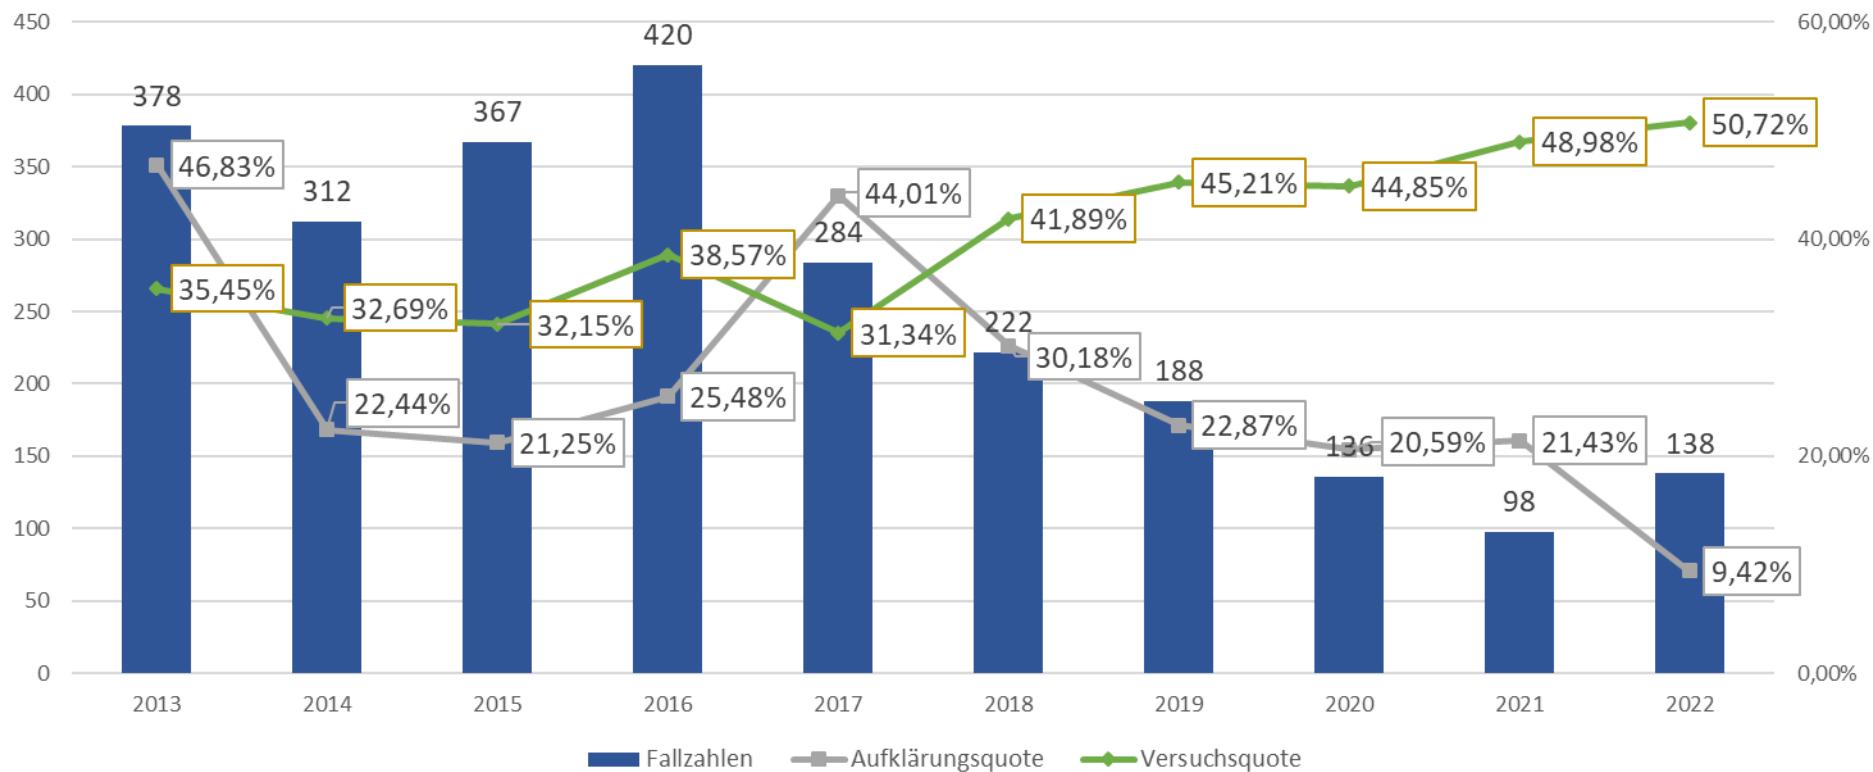

Wohnungseinbruchdiebstahl Landkreis Osterholz 2013 - 2022