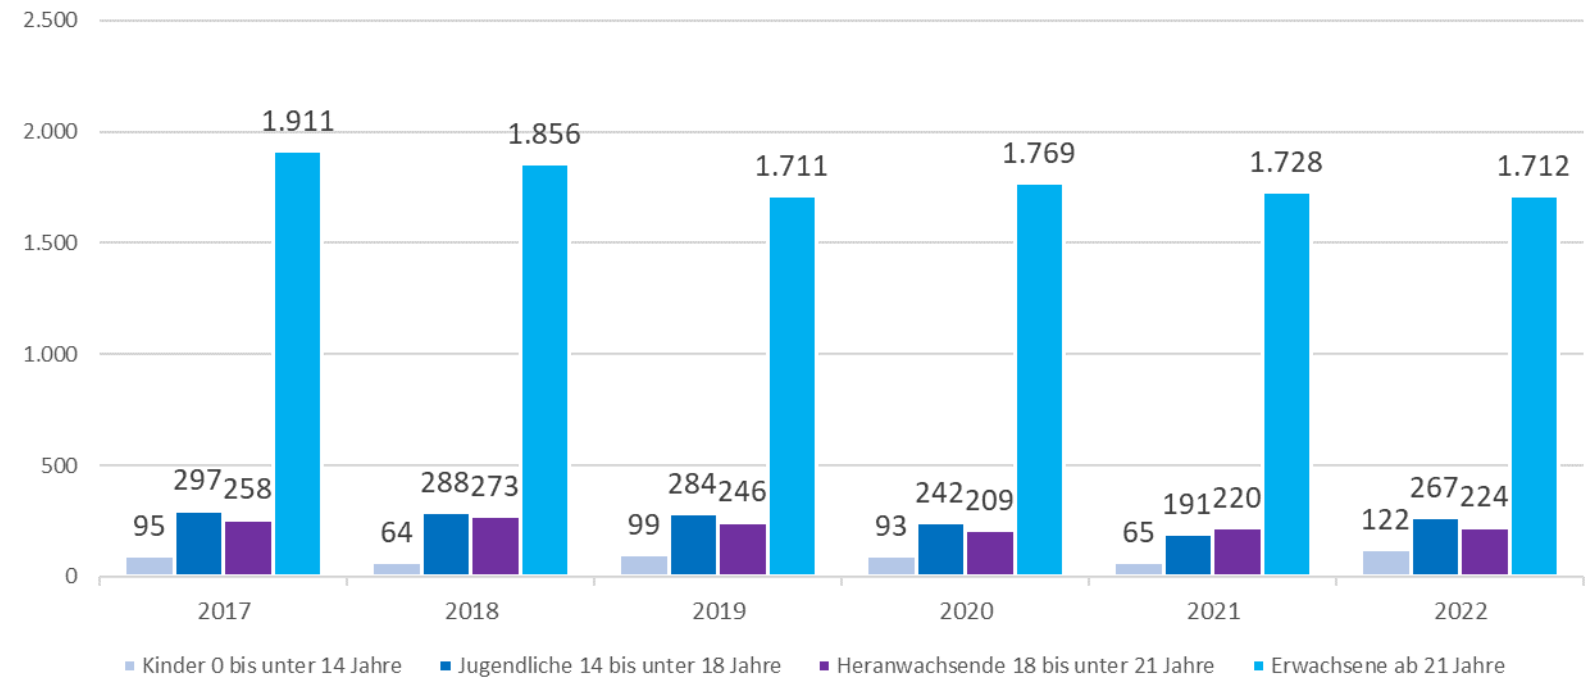

POLIZEIINSPEKTION
VERDEN/
OSTERHOLZ

Polizeiliche Kriminalstatistik Landkreis Osterholz 2022

Polizeiinspektion Verden/Osterholz

Entwicklung der Gesamtkriminalität 2013 - 2022

Entwicklung der Kriminalitätsbelastung (Häufigkeitszahl) 2013 - 2022

Entwicklung der Opferzahlen 2013 - 2022

Anzahl von Tatverdächtigen 2017 - 2022

Anteil Tatverdächtige 2022

Tatverdächtige nach Altergruppen 2017 - 2022

Entwicklung der Gewaltkriminalität 2013 - 2022

Entwicklung ausgewählter Delikte (LK OHZ)		
Delikt	2021	2022
Tötungsdelikte	4	4
Vergewaltigung, sexuelle Übergriffe	10	21
Raubdelikte	13	38