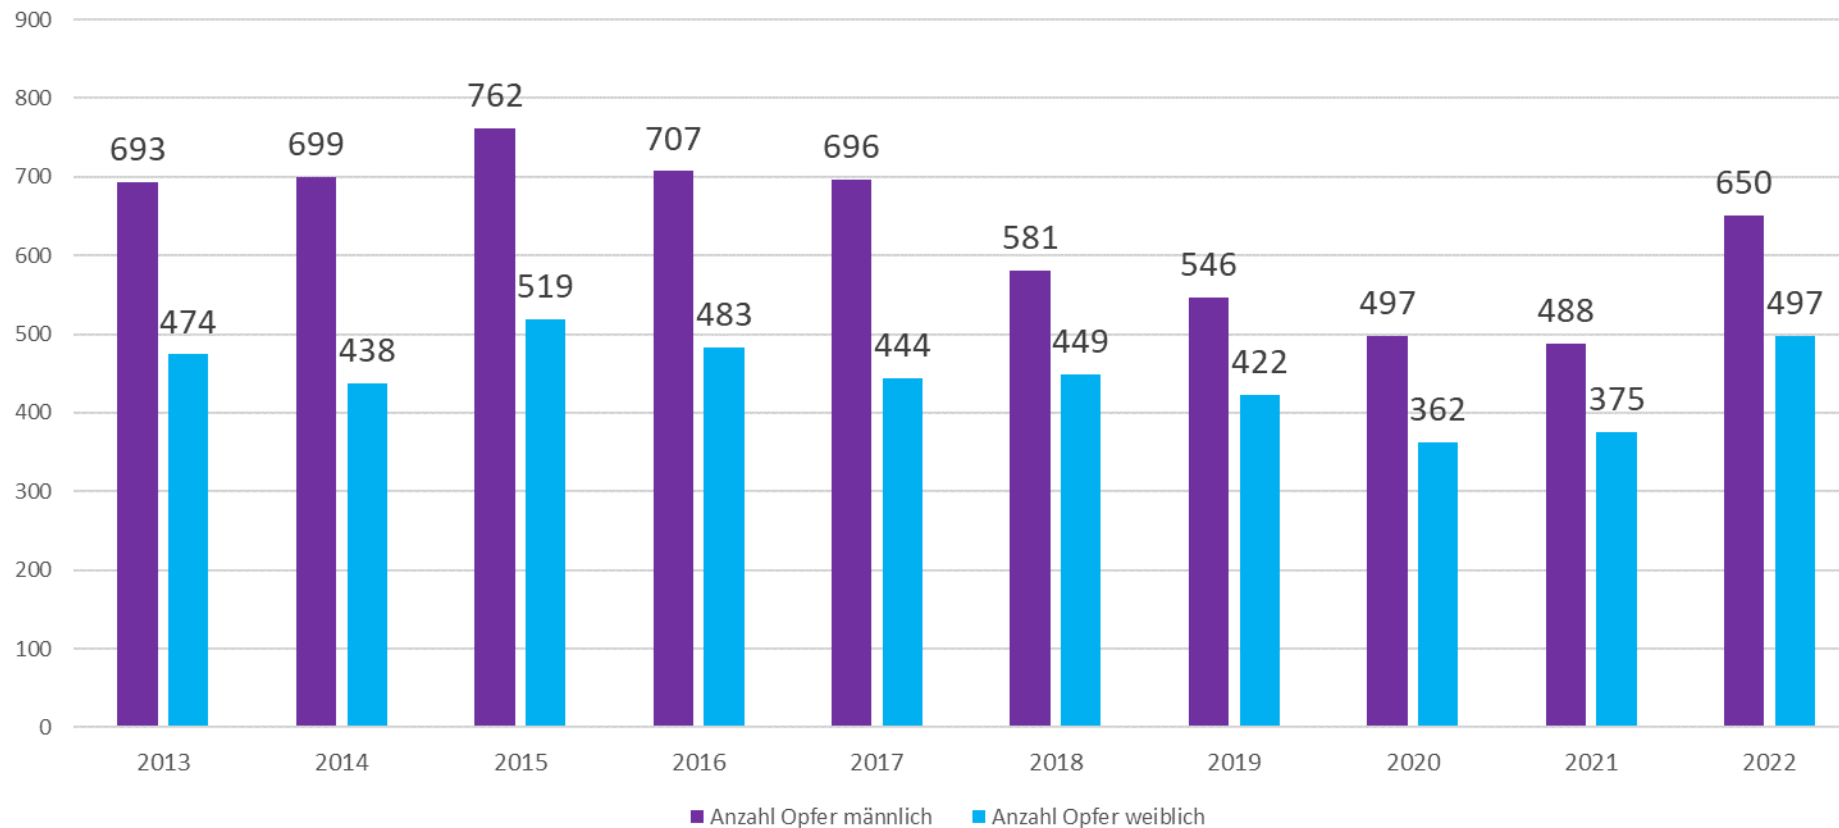

POLIZEIINSPEKTION
VERDEN/
OSTERHOLZ

Polizeiliche Kriminalstatistik Landkreis Osterholz 2022

Polizeiinspektion Verden/Osterholz

Entwicklung der Gesamtkriminalität 2013 - 2022

Entwicklung der Kriminalitätsbelastung (Häufigkeitszahl) 2013 - 2022

Entwicklung der Opferzahlen 2013 - 2022

Anzahl von Tatverdächtigen 2017 - 2022

Anteil Tatverdächtige 2022

Tatverdächtige nach Altergruppen 2017 - 2022

Entwicklung der Gewaltkriminalität 2013 - 2022

Entwicklung ausgewählter Delikte (LK OHZ)		
Delikt	2021	2022
Tötungsdelikte	4	4
Vergewaltigung, sexuelle Übergriffe	10	21
Raubdelikte	13	38