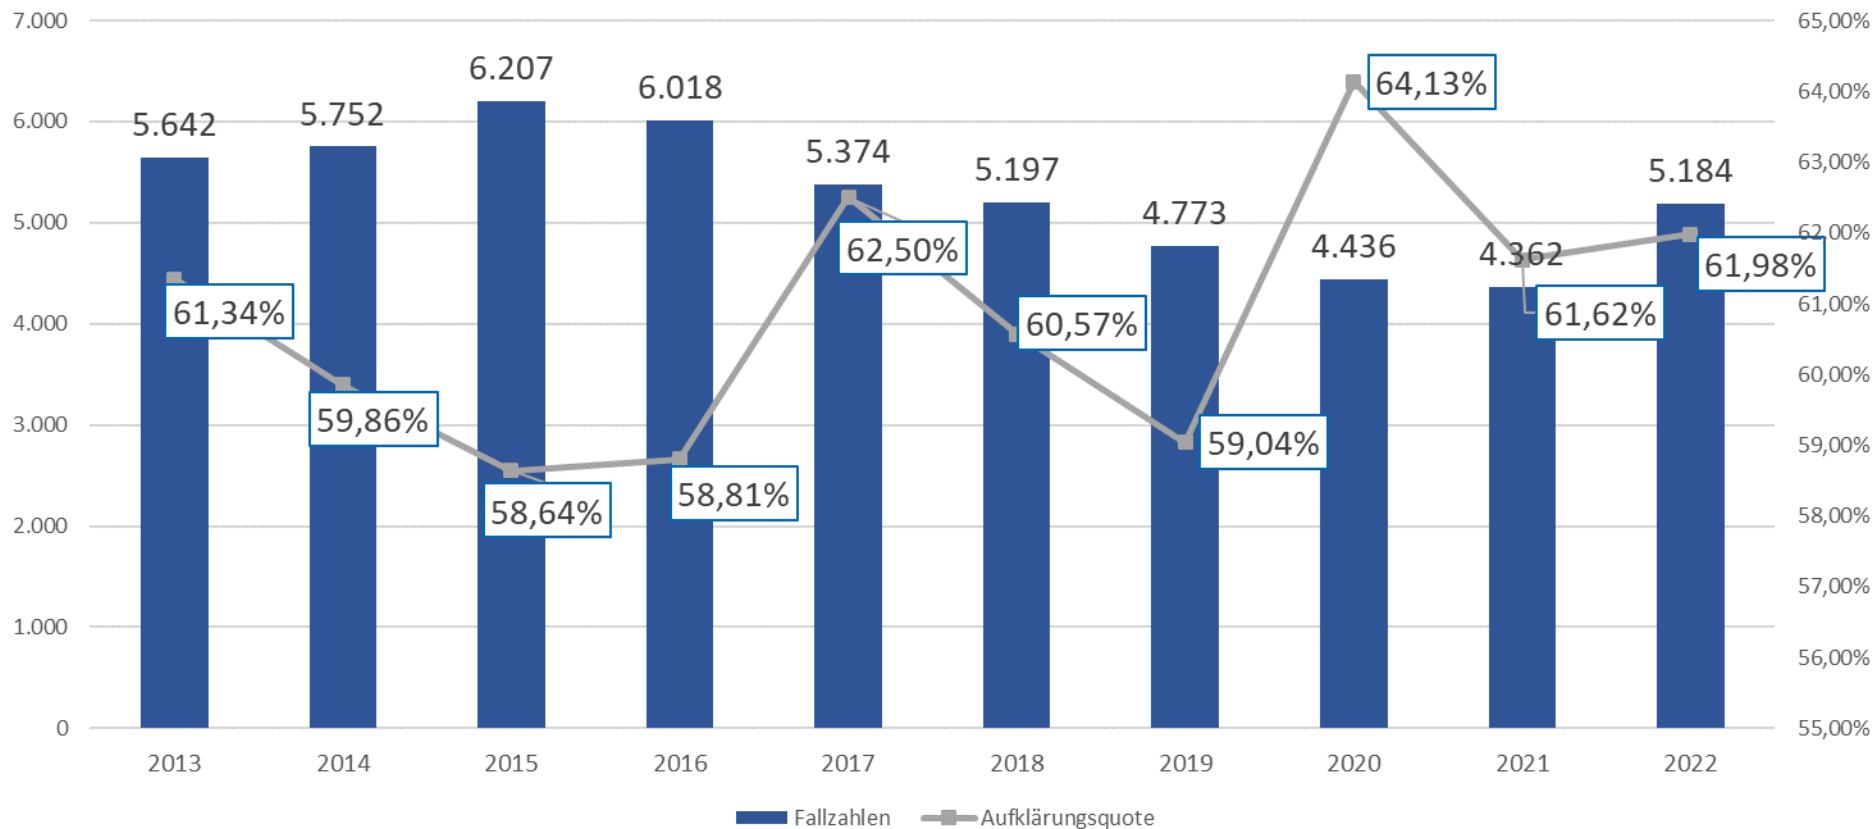

POLIZEIINSPEKTION
VERDEN/
OSTERHOLZ

Polizeiliche Kriminalstatistik Landkreis Osterholz 2022

Polizeiinspektion Verden/Osterholz

Entwicklung der Gesamtkriminalität 2013 - 2022

Entwicklung der Kriminalitätsbelastung (Häufigkeitszahl) 2013 - 2022

Entwicklung der Opferzahlen 2013 - 2022

Anzahl von Tatverdächtigen 2017 - 2022

Anteil Tatverdächtige 2022

Tatverdächtige nach Altergruppen 2017 - 2022

Entwicklung der Gewaltkriminalität 2013 - 2022

Entwicklung ausgewählter Delikte (LK OHZ)		
Delikt	2021	2022
Tötungsdelikte	4	4
Vergewaltigung, sexuelle Übergriffe	10	21
Raubdelikte	13	38