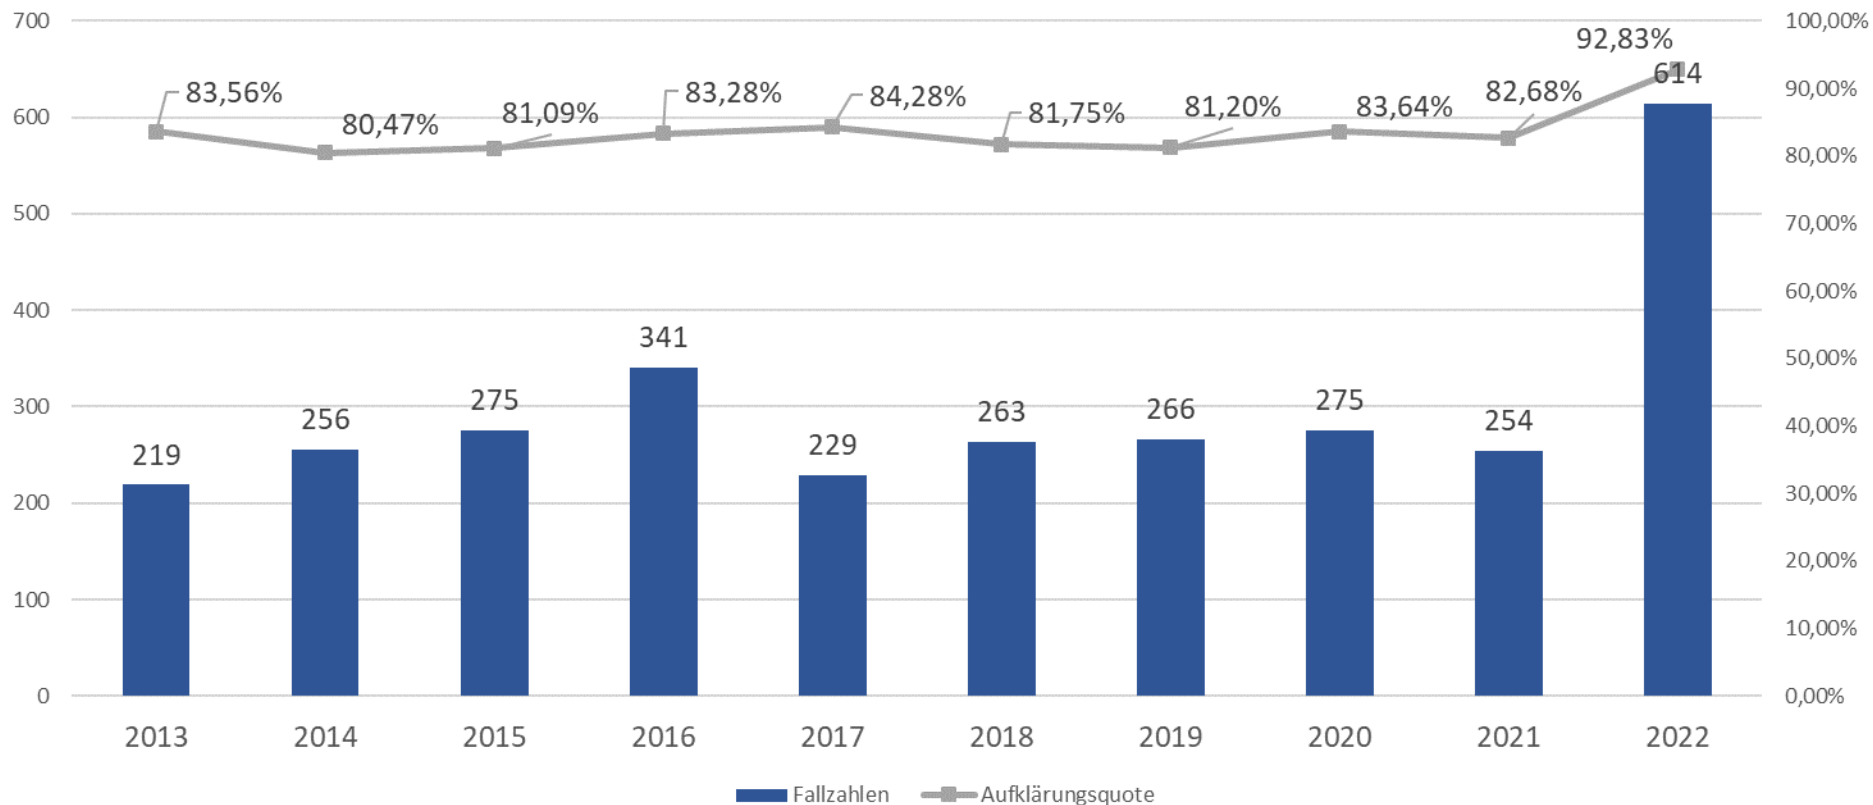

Entwicklung der Opferzahlen 2013 - 2022

Anzahl von Tatverdächtigen 2017 - 2022

Anteil Tatverdächtige 2022

Tatverdächtige nach Altergruppen 2017 - 2022

Entwicklung der Gewaltkriminalität 2013 - 2022

Entwicklung ausgewählter Delikte (LK OHZ)		
Delikt	2021	2022
Tötungsdelikte	4	4
Vergewaltigung, sexuelle Übergriffe	10	21
Raubdelikte	13	38

Diebstahlsdelikte gesamt 2013 - 2022

Wohnungseinbruchdiebstahl Landkreis Osterholz 2013 - 2022

Geschäftseinbrüche Landkreis Osterholz 2013 - 2022

Tatmittel Internet 2013 - 2022

POLIZEIINSPEKTION
VERDEN/
OSTERHOLZ