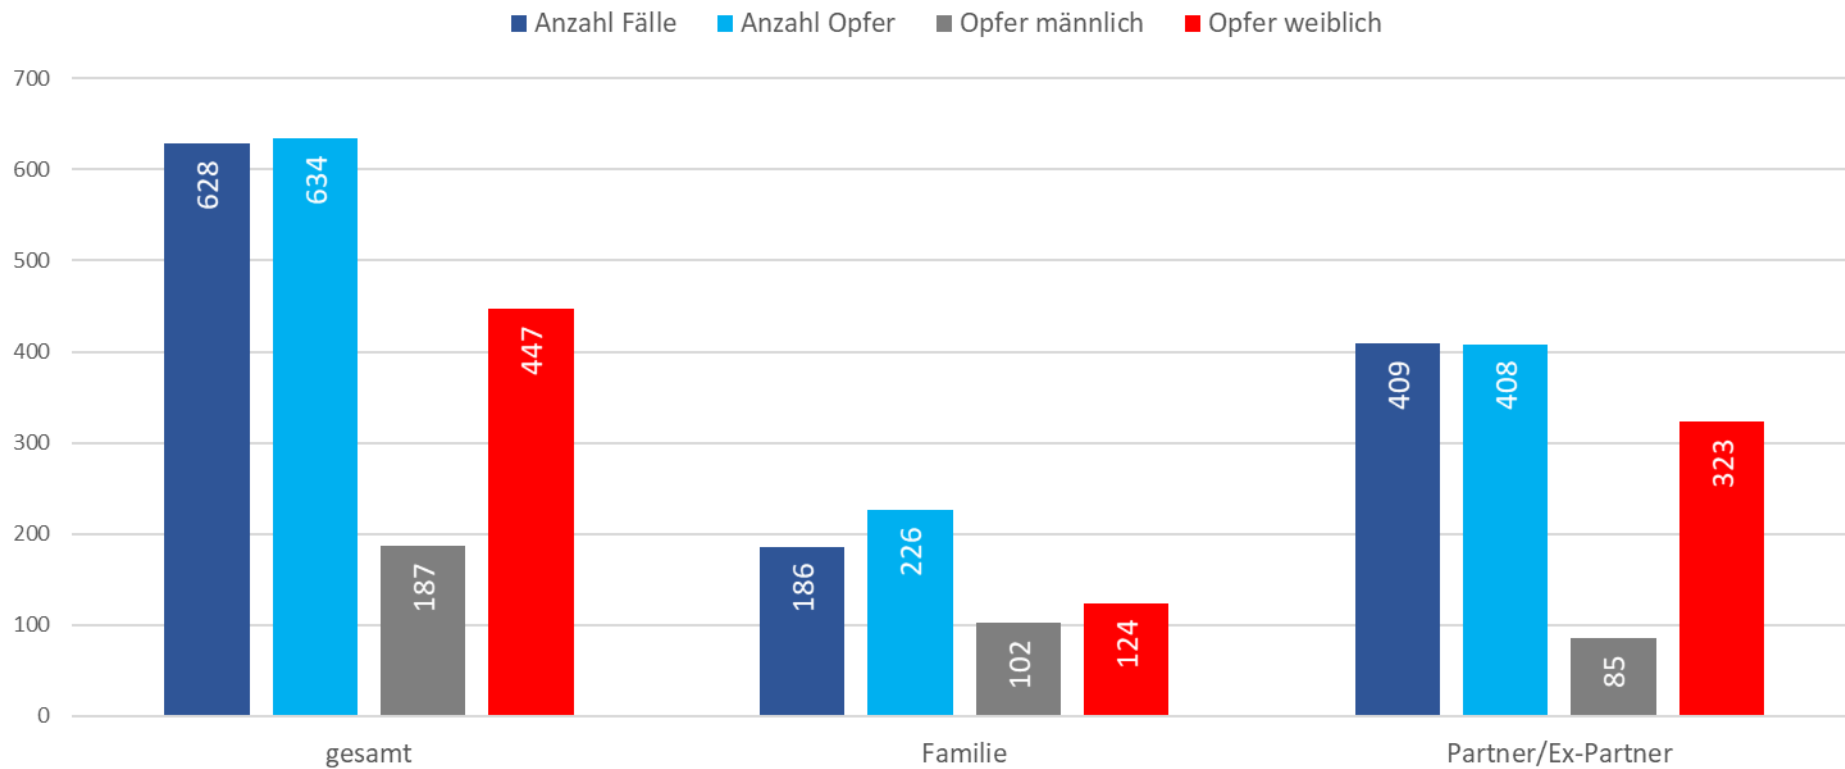

Entwicklung der Opferzahlen 2013 - 2022

Anzahl von Tatverdächtigen 2017 - 2022

Anteil Tatverdächtige 2022

Tatverdächtige nach Altergruppen 2017 - 2022

Entwicklung der Gewaltkriminalität 2013 - 2022

Entwicklung ausgewählter Delikte (LK OHZ)		
Delikt	2021	2022
Tötungsdelikte	4	4
Vergewaltigung, sexuelle Übergriffe	10	21
Raubdelikte	13	38

Rohheitsdelikte und Straftaten gegen die persönliche Freiheit 2013 - 2022

Häusliche Gewalt PI Verden/Osterholz 2022

Gewalt gegen Polizeibeamte 2013 - 2022

Straftaten gegen die sexuelle Selbstbestimmung 2013 - 2022