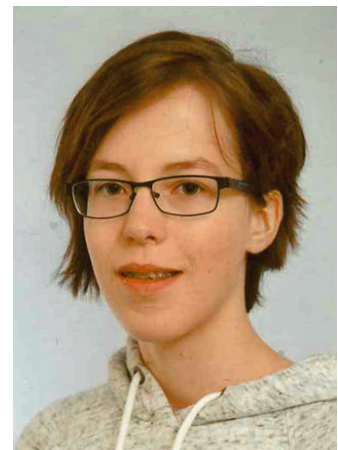

Dienstag, 28. März 2017, 11:22 Uhr

Landkreis Kassel / Breuna - Wettelingen:

15-jährige Lucy S. wird vermisst: Polizei bittet die Bevölkerung um Mithilfe

(Beachten Sie bitte auch das im elektronischen Versand über OTS angehängte und unter www.presseportal.de/blaulicht/nr/44143 zum Download bereitgestellte Foto der vermissten Jugendlichen.)

Seit dem gestrigen Montagabend wird die 15-jährige Lucy S. aus dem Breunaer Ortsteil Wettelingen vermisst. Die Eltern der Jugendlichen wandten sich am gestrigen späten Abend an die Polizei in Wolfhagen, nachdem ihre Tochter gegen 20 Uhr mit ihrem Fahrrad von zu Hause weggefahren und anschließend nicht zurückgekehrt war. Die bisherigen Ermittlungen und Fahndungsmaßnahmen haben keinen Hinweis auf einen möglichen Aufenthaltsort der 15-Jährigen ergeben. Auch in welche Richtung Lucy S. mit ihrem Fahrrad von zu Hause wegfuhr, ist derzeit nicht bekannt.

Lucy S. ist 1,62 Meter groß, schlank und hat schulterlange, orange-blonde Haare. Wie auf dem beigefügten, etwa eineinhalb Jahre alten Foto zu sehen ist, trägt sie derzeit eine feste Zahnspange. Beim Verlassen des Hauses trug sie ihre Brille, ein beiges T-Shirt mit Rosenaufdruck, eine weinrote Sweatshirt-Jacke, eine dunkelblaue Jeanshose und schwarze Turnschuhe.

Bei ihrem Fahrrad handelt es sich um ein Mountainbike von "Bergamont", dessen Rahmen überwiegend weiß sowie schwarz und türkisfarben ist.

Die mit dem Vermisstenfall betrauten Beamten der Polizeistation Wolfhagen bitten um Hinweise aus der Bevölkerung unter Tel. 05692-98290 an die Polizei in Wolfhagen oder unter Tel.: 0561 - 9100 an das Polizeipräsidium Nordhessen oder auch an jede andere Polizeidienststelle.

Zur Fahndung im Internet der Polizei Hessen: www.polizei.hessen.de/ppnh

Matthias Mänz
-Pressestelle-
Polizeioberkommissar
Tel.: 0561 - 910 1021