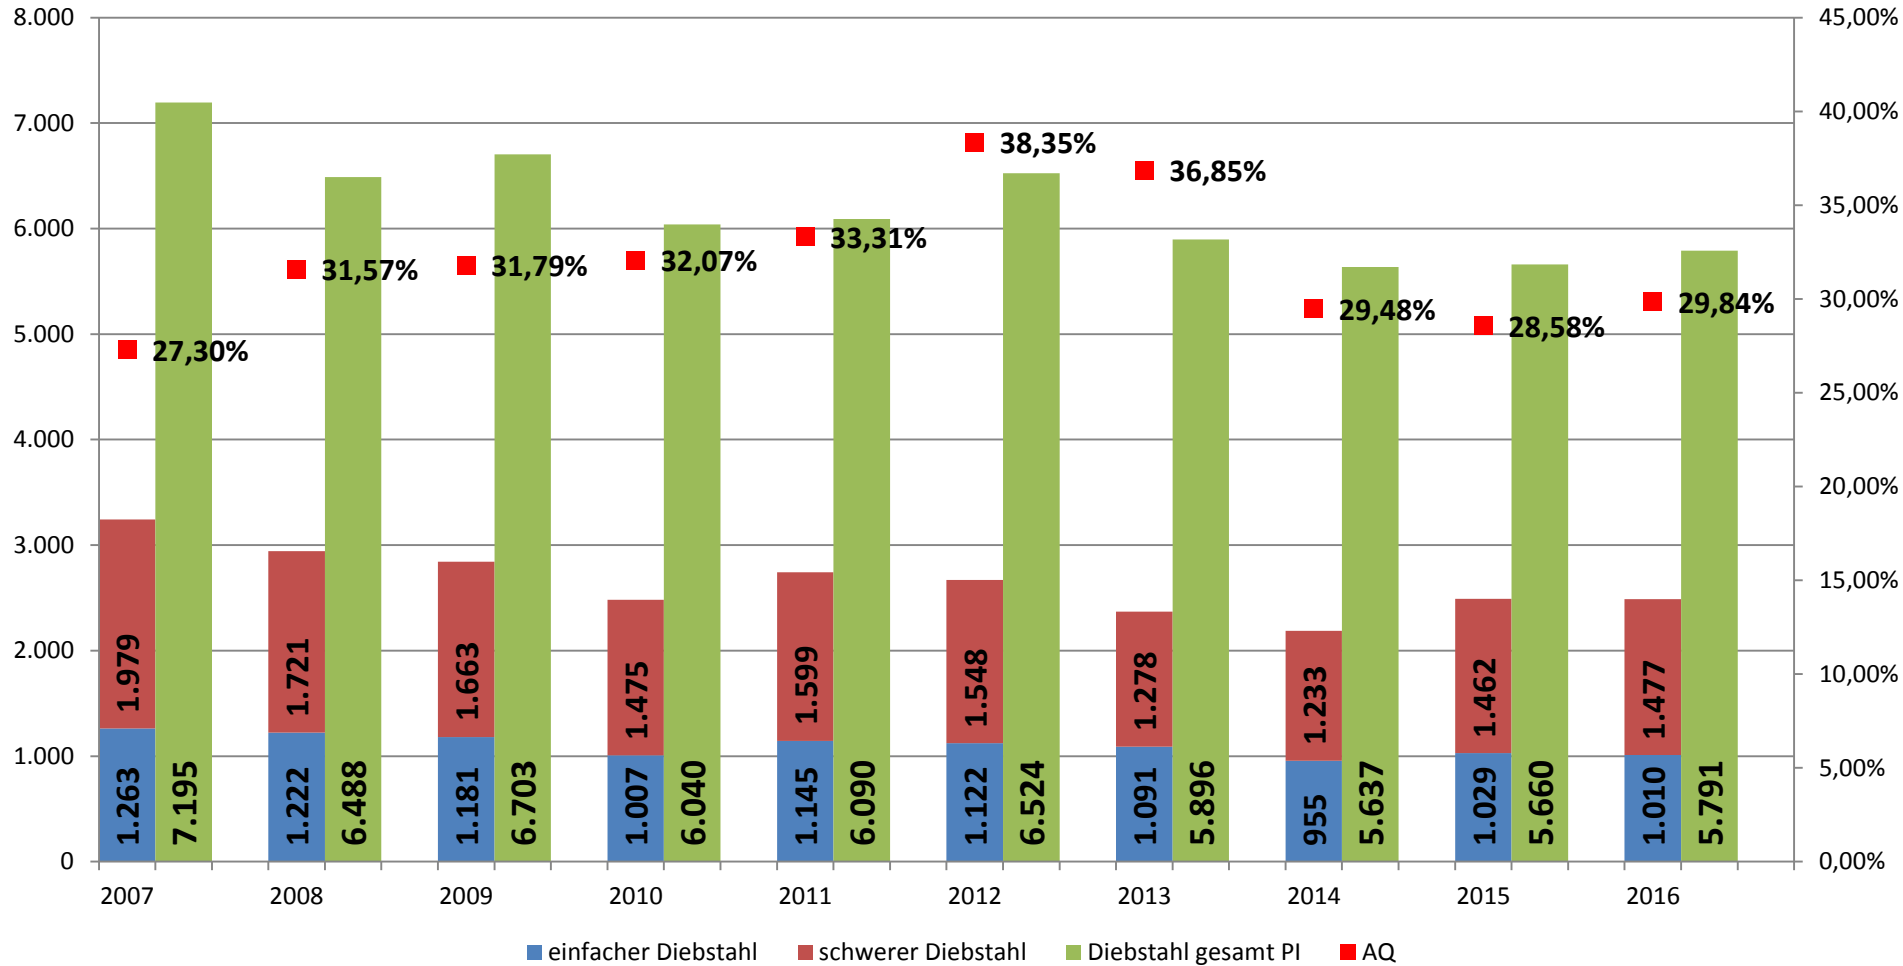

Diebstahlsdelikte im Landkreis Osterholz