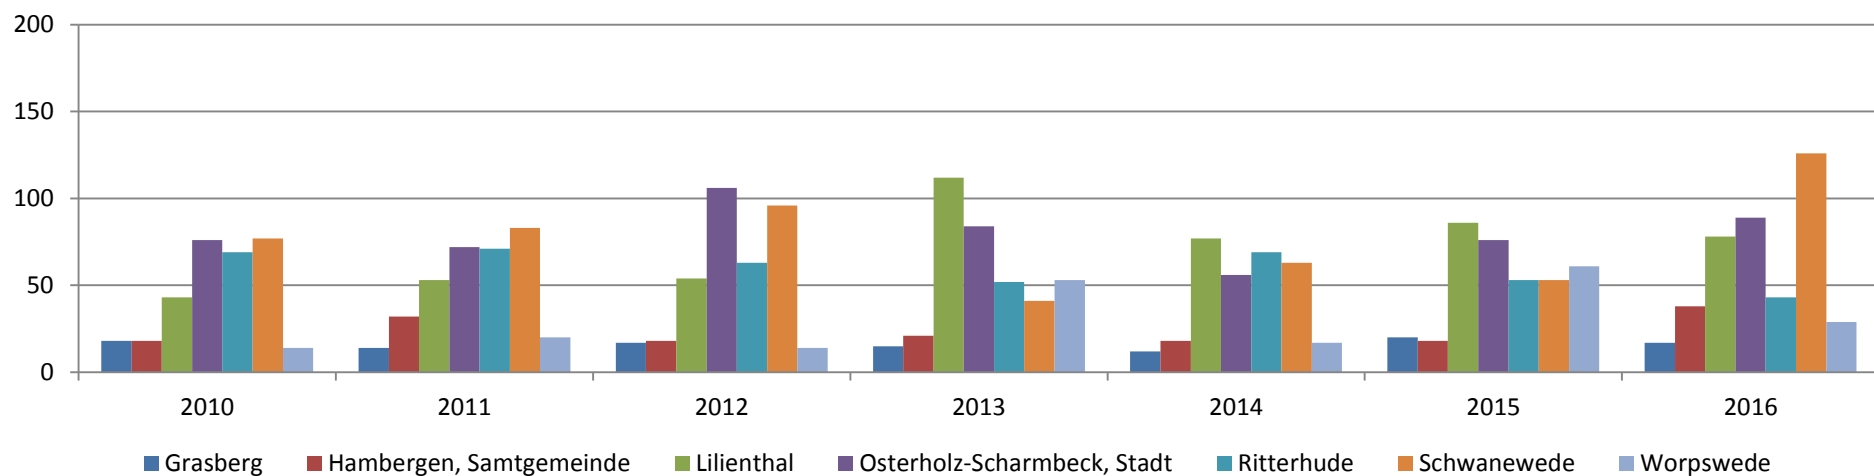

# Wohnungseinbruchdiebstahl im Landkreis Osterholz

Polizeiinspektion  
Verden/Osterholz

## Wohnungseinbruchdiebstahl im Landkreis Osterholz Verteilung auf Gemeinden

LK OHZ	2010	2011	2012	2013	2014	2015	2016
Grasberg	18	14	17	15	12	20	17
Hambergen, Samtgemeinde	18	32	18	21	18	18	38
Lilienthal	43	53	54	112	77	86	78
Osterholz-Scharmbeck, Stadt	76	72	106	84	56	76	89
Ritterhude	69	71	63	52	69	53	43
Schwanewede	77	83	96	41	63	53	126
Worpswede	14	20	14	53	17	61	29