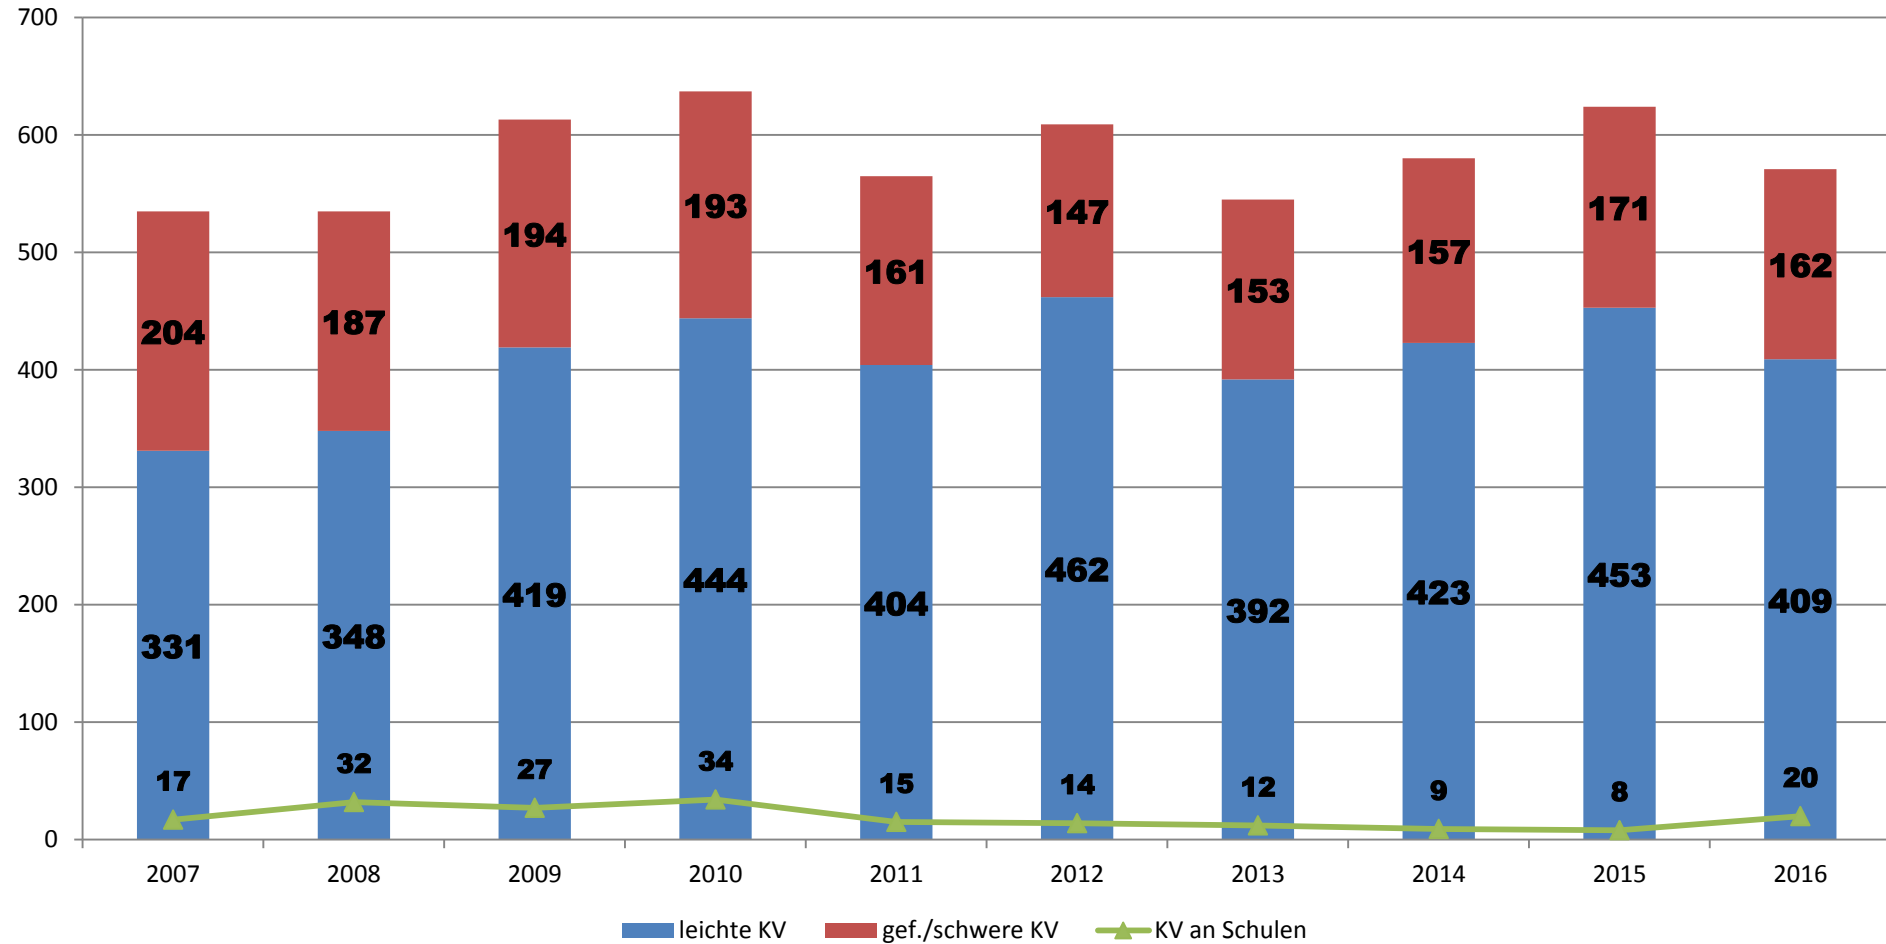

Körperverletzung im Landkreis Osterholz