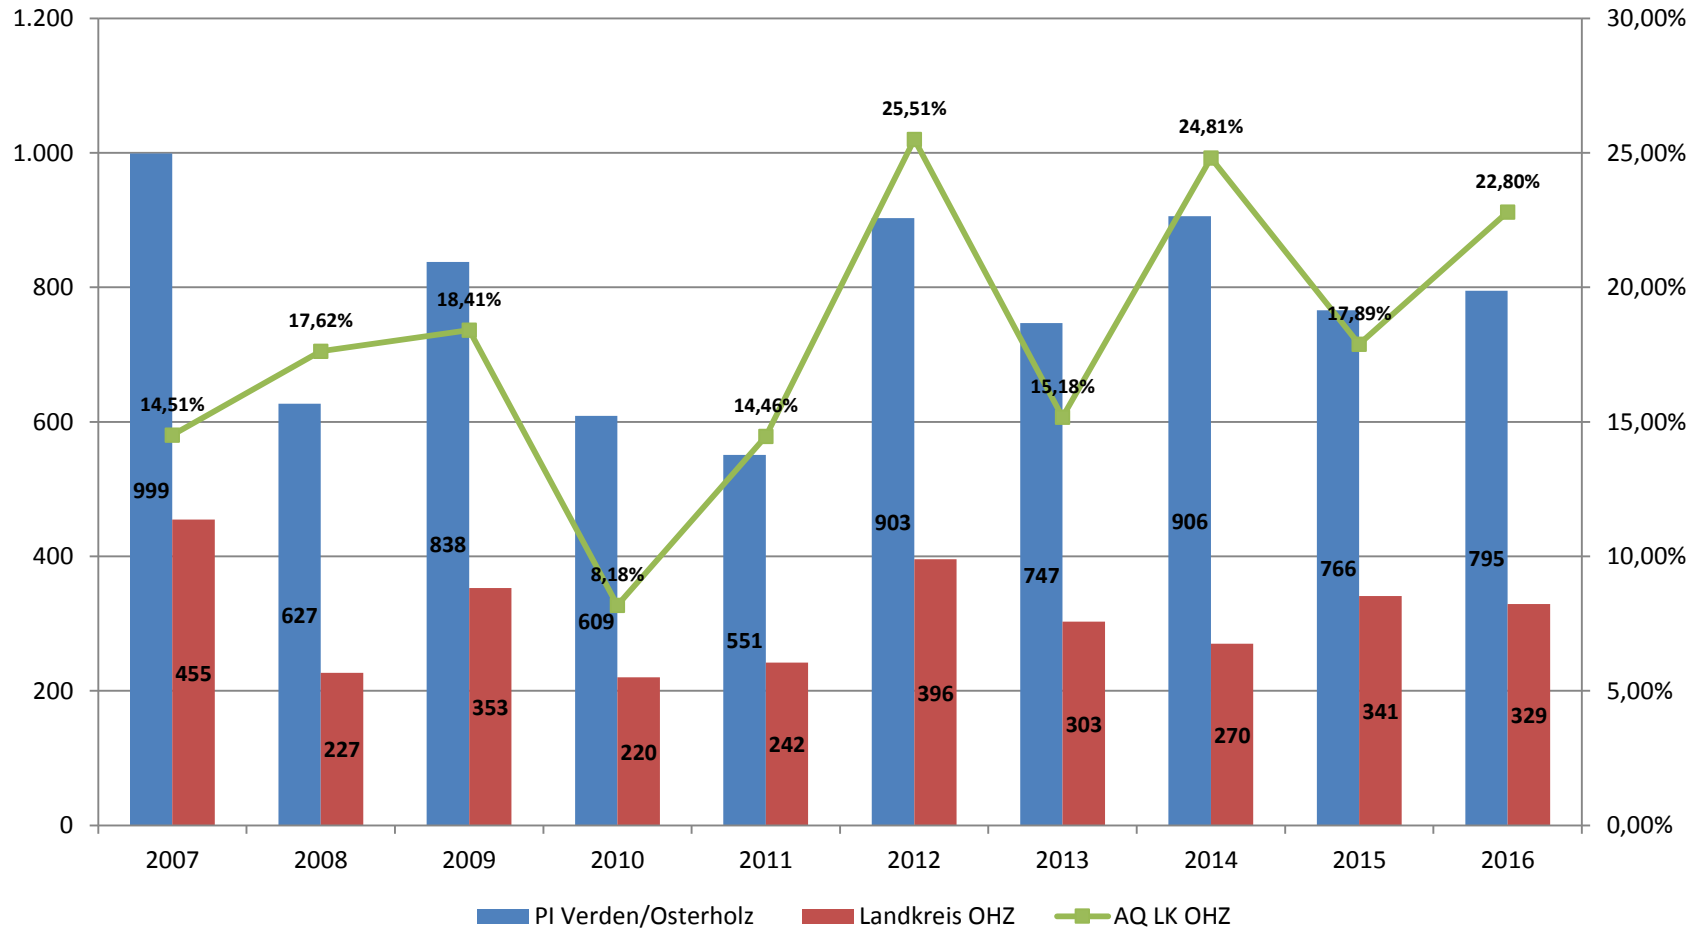

Diebstähle an/aus Kfz im Landkreis Osterholz