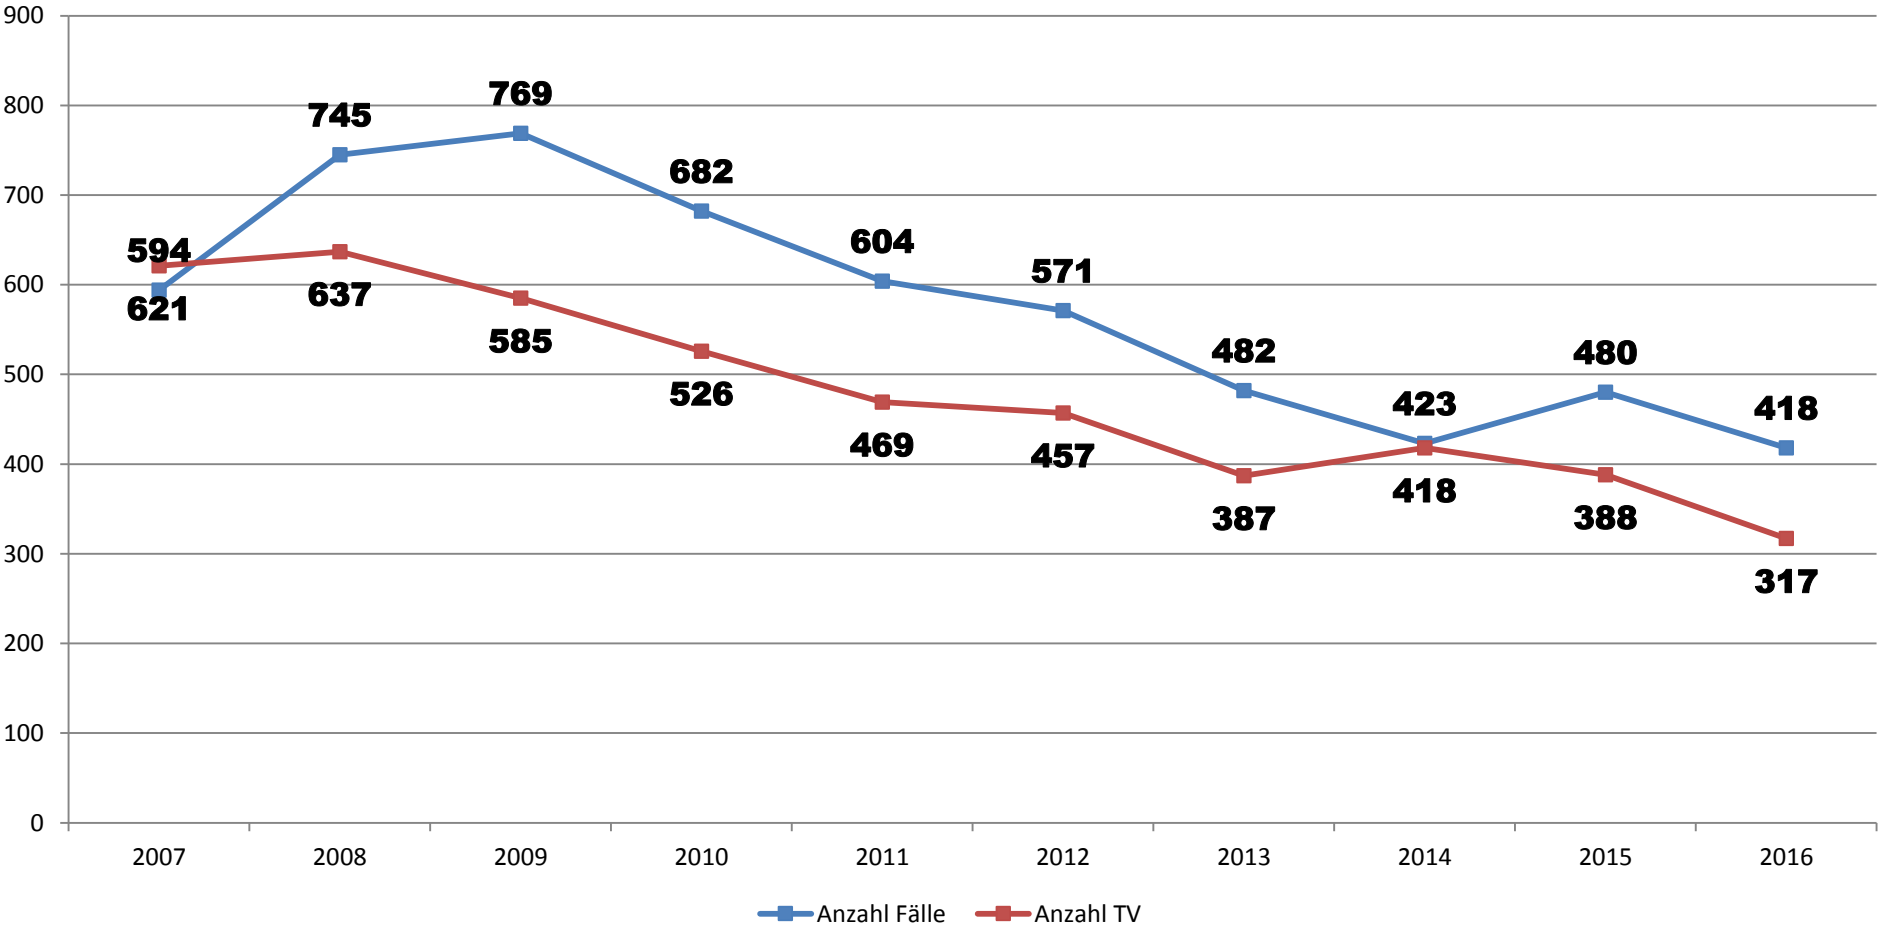

Kriminalität Minderjähriger im Landkreis Osterholz