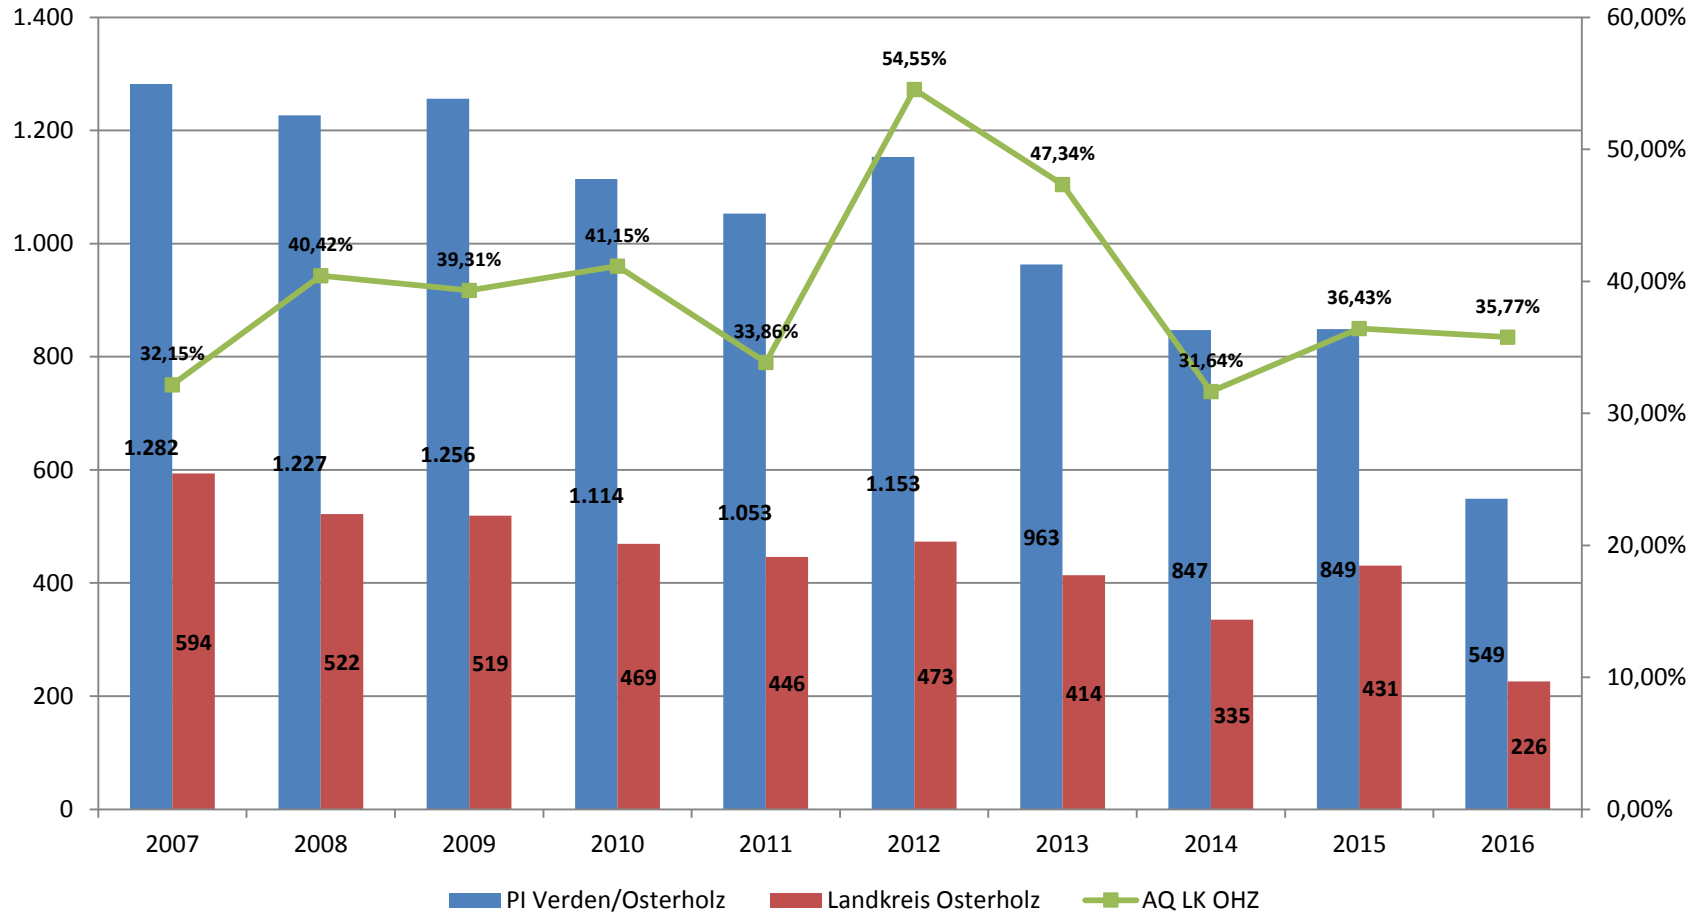

ED aus Firmen und Geschäften im LK Osterholz