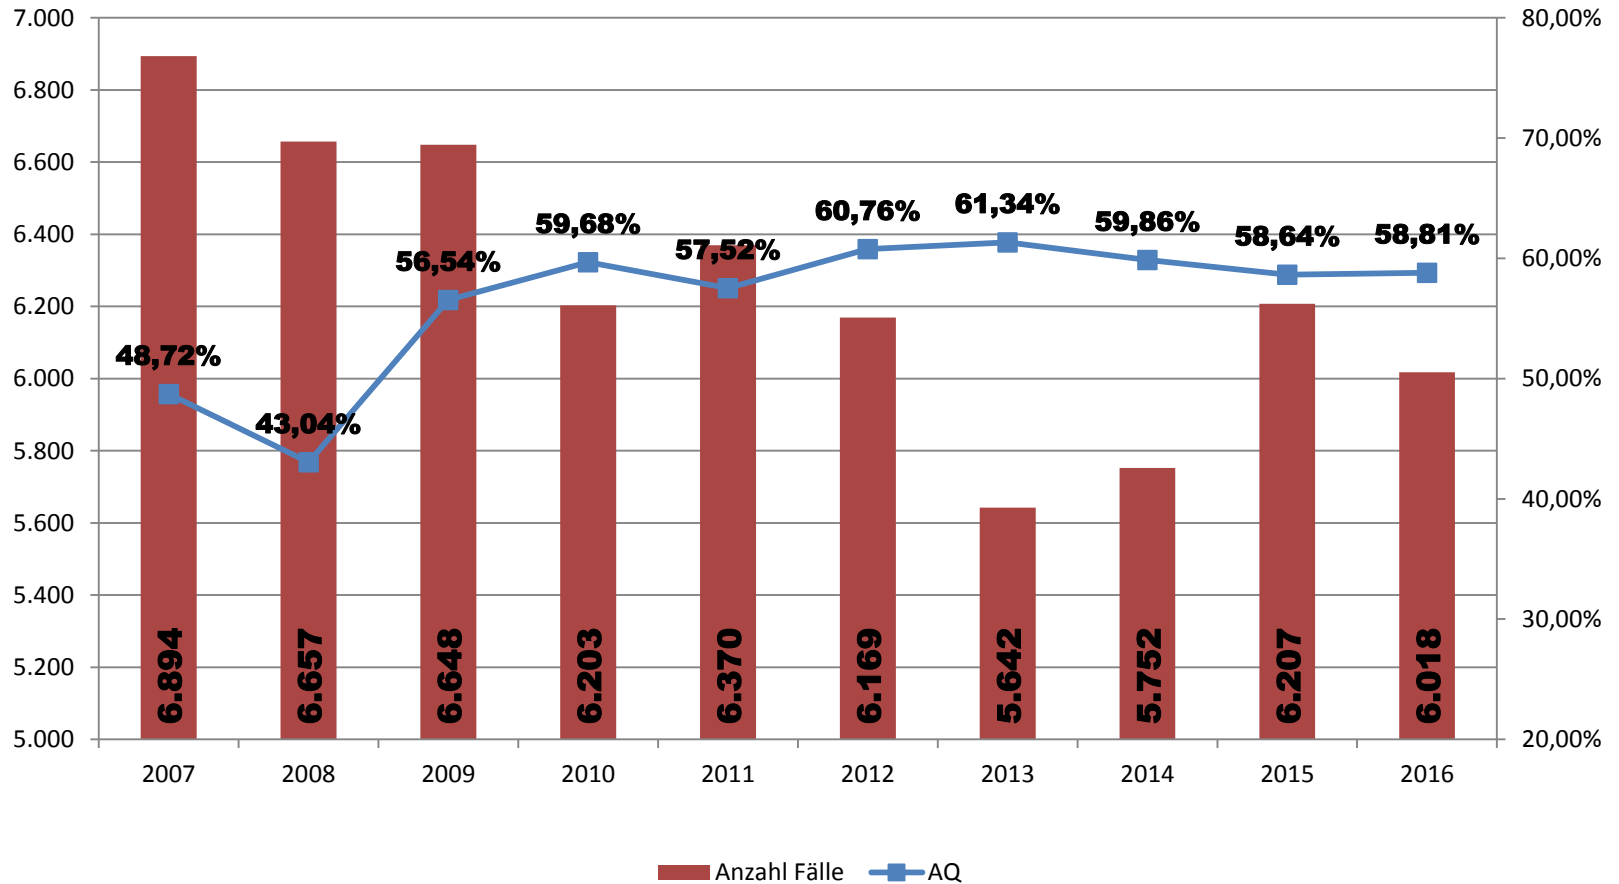

# Polizeiliche Kriminalstatistik

Polizeiinspektion  
Verden / Osterholz  
2016

## Kriminalitätsentwicklung in der Inspektion

PI Verden/Osterholz:

**14.568 Fälle; 61,27% AQ**

PD Oldenburg:

**107.219 Fälle; 61,44% AQ**

Land Niedersachsen:

**561.963 Fälle; 61,41% AQ**

# Kriminalitätsentwicklung im Landkreis Osterholz

## Kriminalität Minderjähriger im Landkreis Osterholz