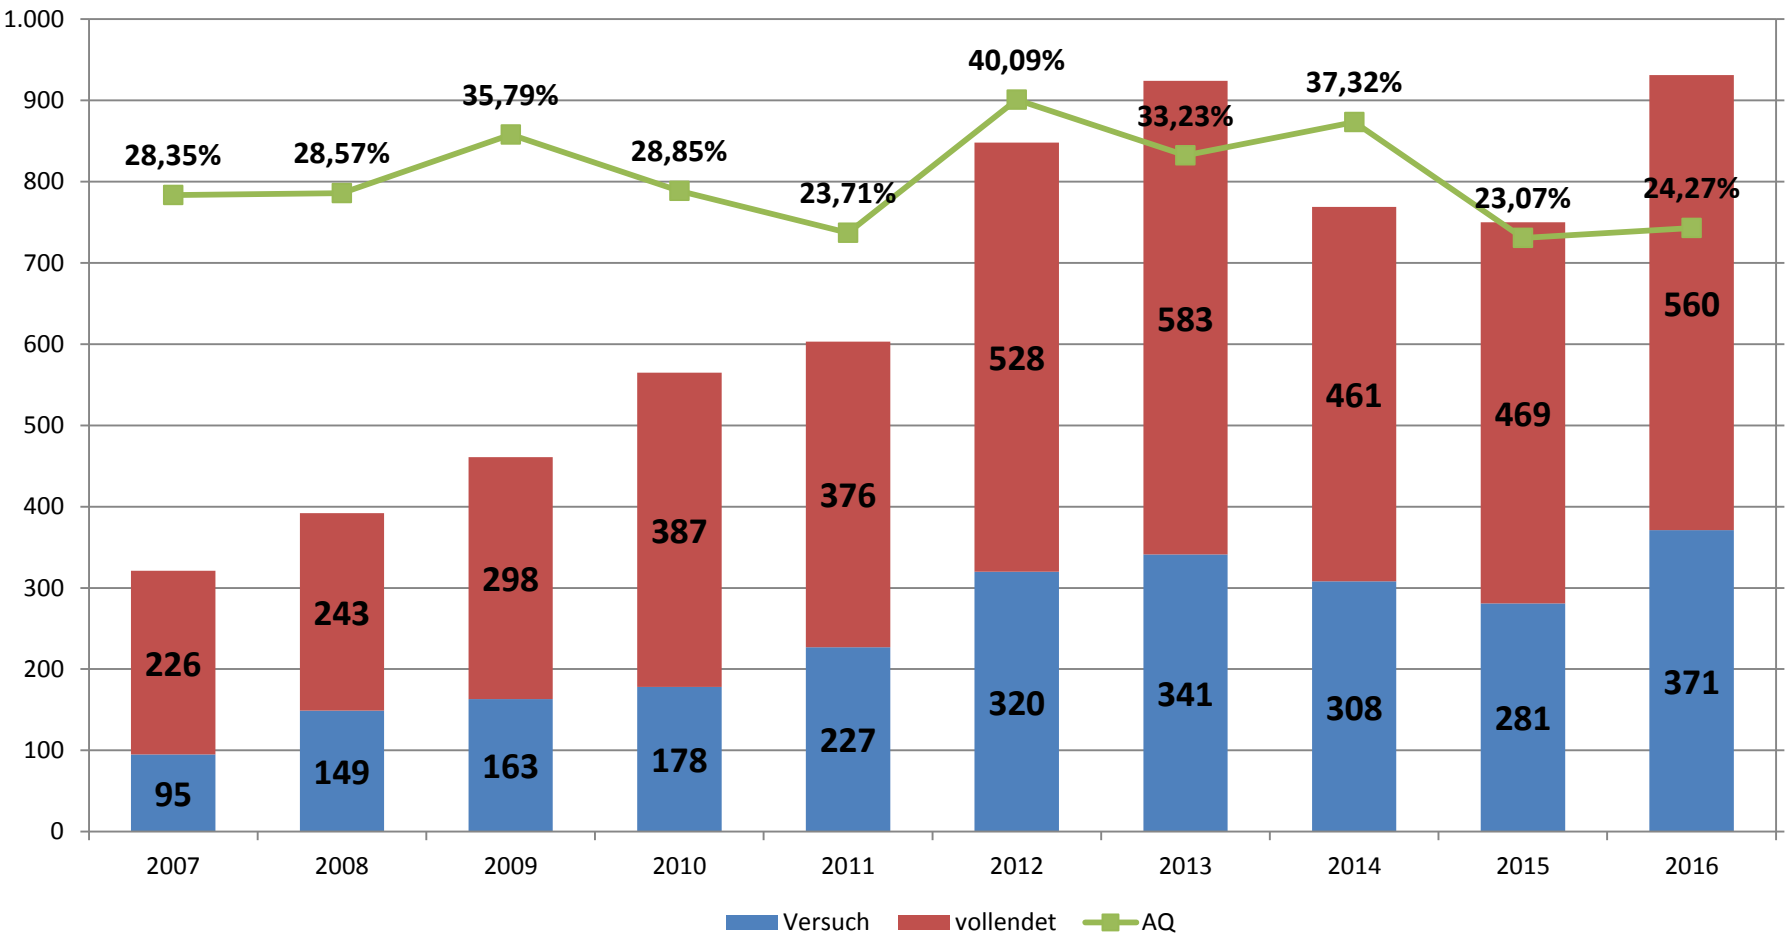

Wohnungseinbruchdiebstahl in der Inspektion