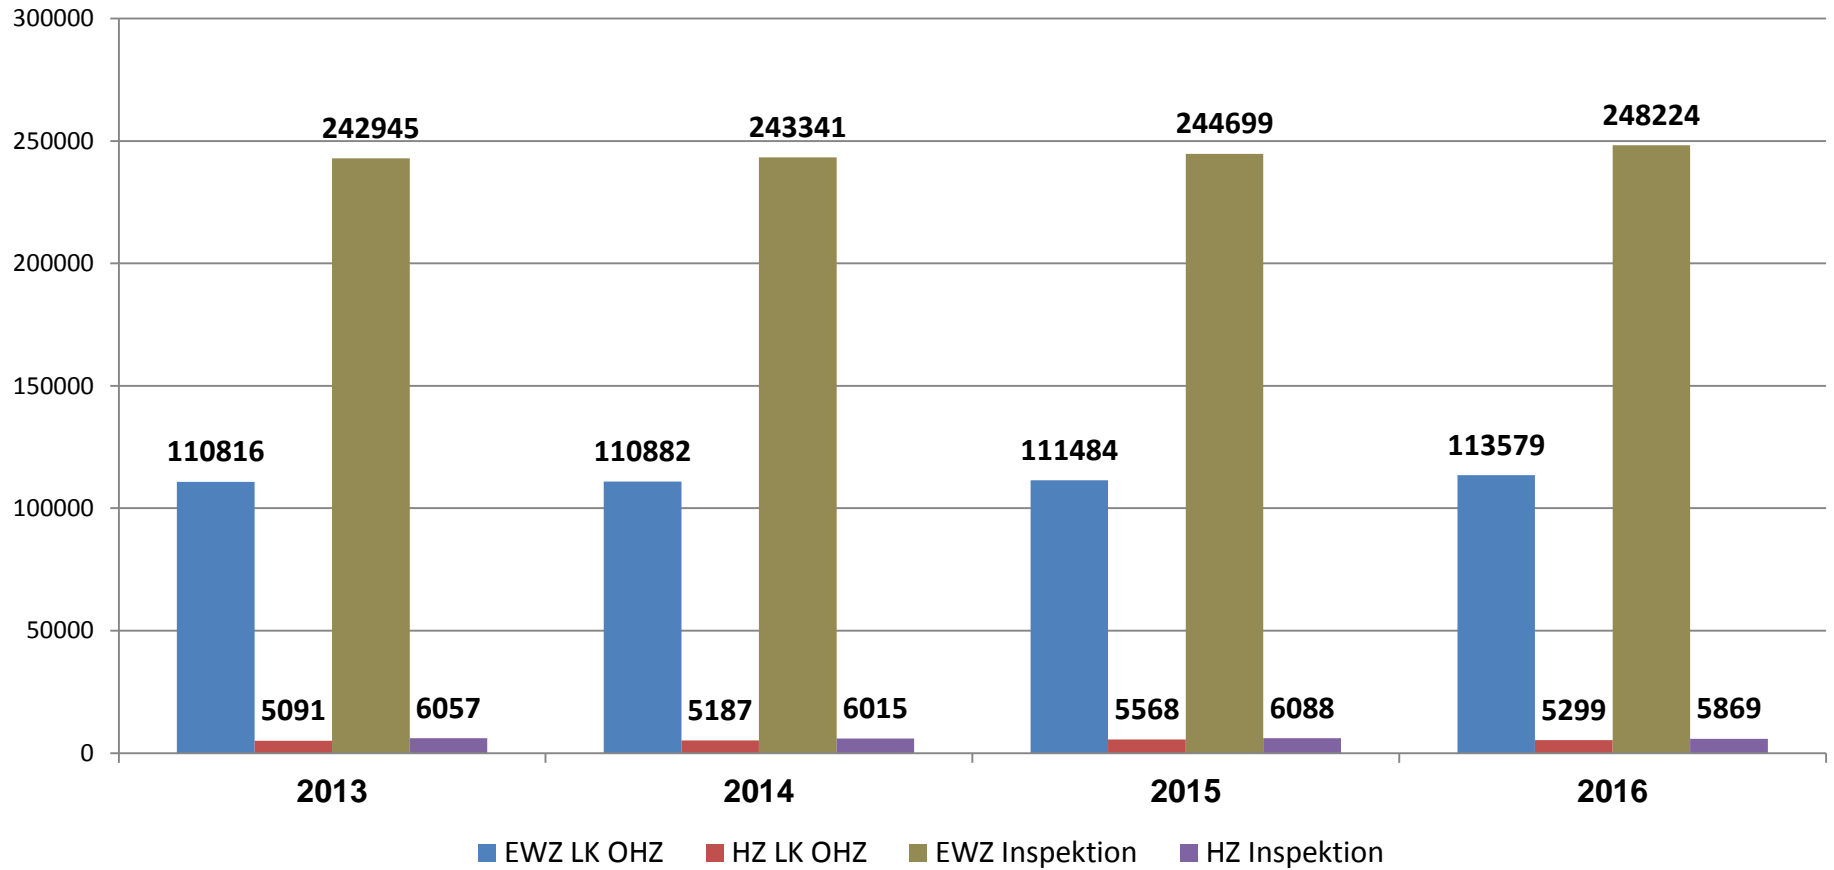

Einwohnerzahlen (EWZ) / Häufigkeitszahlen (HZ)