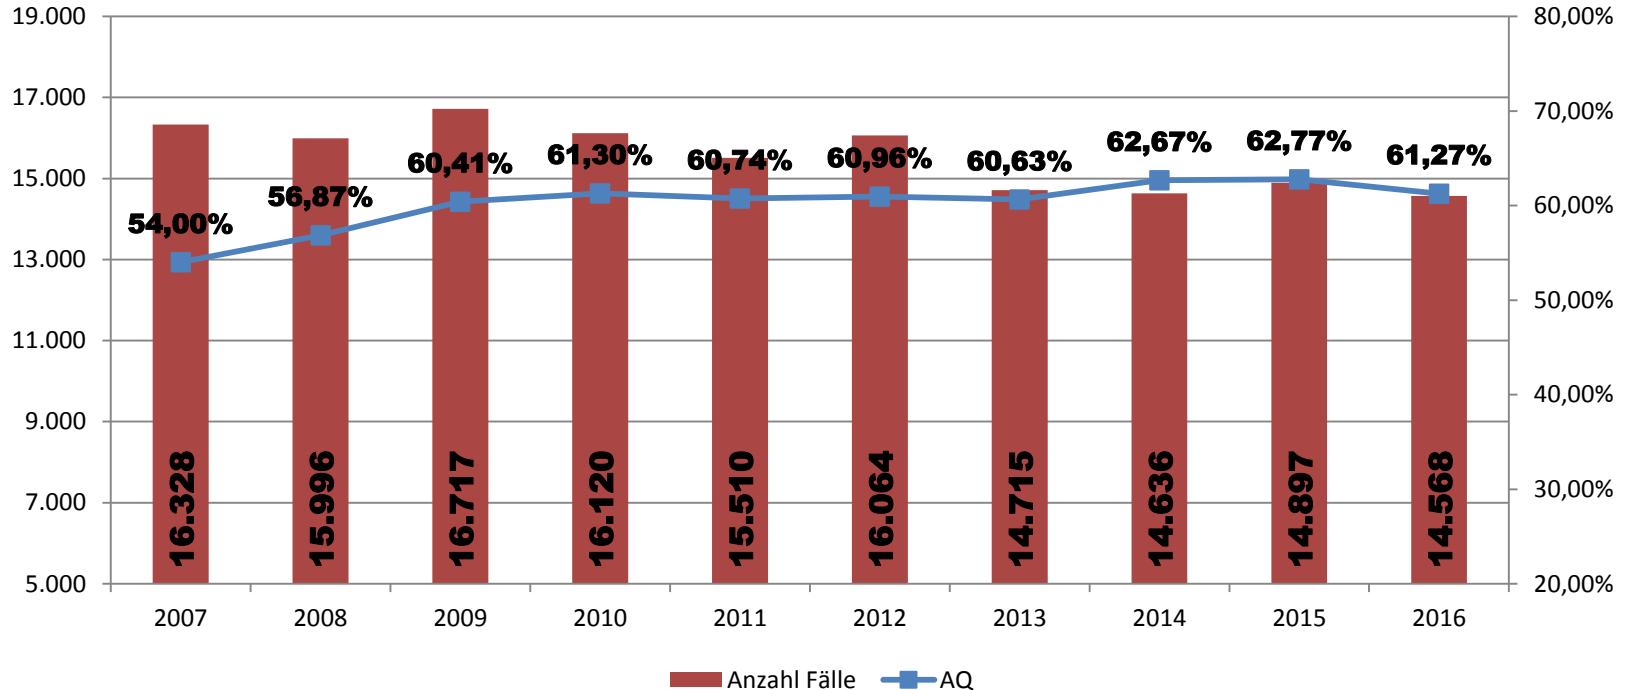

# Polizeiliche Kriminalstatistik

Polizeiinspektion  
Verden / Osterholz  
2016

## Kriminalitätsentwicklung in der Inspektion

PI Verden/Osterholz:

**14.568 Fälle; 61,27% AQ**

PD Oldenburg:

**107.219 Fälle; 61,44% AQ**

Land Niedersachsen:

**561.963 Fälle; 61,41% AQ**