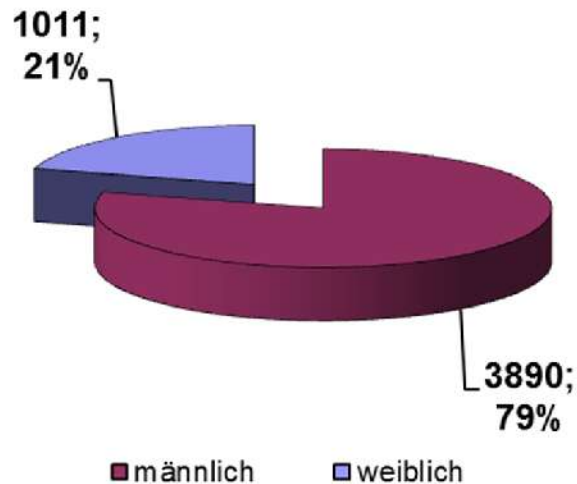

Polizeiliche Kriminalstatistik 2015

Polizeipräsidium Mittelhessen
- Polizeidirektion Lahn-Dill -

Polizeipräsidium
Mittelhessen

Polizeiliche Kriminalstatistik 2015

Polizeidirektion Lahn-Dill

Entwicklung der Straftaten und Aufklärungsquote seit 2010						
Jahr	2010	2011	2012	2013	2014	2015
Gesamt	10.758	9.624	9.745	9.481	9.367	9.838
geklärte Fälle	6.532	6.089	5.904	5.634	5.813	6.184
AQ in %	60,7	63,3	60,6	59,4	62,1	62,9

Polizeiliche Kriminalstatistik 2015

Polizeidirektion Lahn-Dill

Altersstruktur der 4.901 Tatverdächtigen

Polizeiliche Kriminalstatistik 2015

Polizeidirektion Lahn-Dill

Tatverdächtige nach Geschlecht

deutsche / nichtdeutsche Tatverdächtige

Polizeiliche Kriminalstatistik 2015

Polizeidirektion Lahn-Dill

Straftaten gegen das Leben						
Jahr	2010	2011	2012	2013	2014	2015
Gesamt	25	19	21	27	33	18
geklärte Fälle	24	17	19	26	27	14
AQ in %	96,0	89,5	90,5	96,3	90,9	77,8