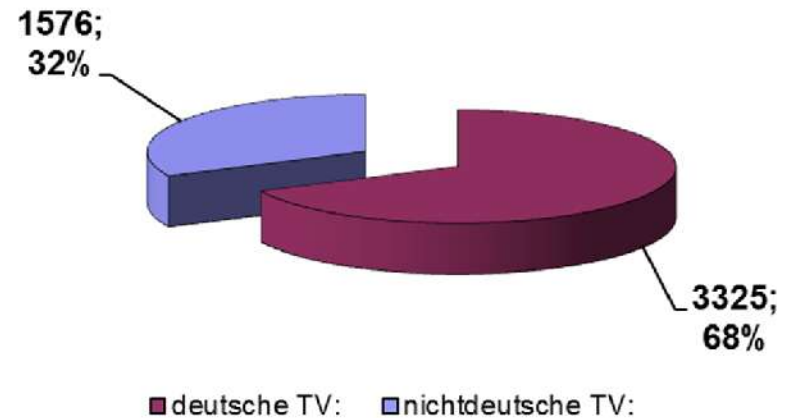

Polizeiliche Kriminalstatistik 2015

Polizeipräsidium Mittelhessen
- Polizeidirektion Lahn-Dill -

Polizeipräsidium
Mittelhessen

Polizeiliche Kriminalstatistik 2015

Polizeidirektion Lahn-Dill

Entwicklung der Straftaten und Aufklärungsquote seit 2010						
Jahr	2010	2011	2012	2013	2014	2015
Gesamt	10.758	9.624	9.745	9.481	9.367	9.838
geklärte Fälle	6.532	6.089	5.904	5.634	5.813	6.184
AQ in %	60,7	63,3	60,6	59,4	62,1	62,9

Polizeiliche Kriminalstatistik 2015

Polizeidirektion Lahn-Dill

Altersstruktur der 4.901 Tatverdächtigen

Polizeiliche Kriminalstatistik 2015

Polizeidirektion Lahn-Dill

Tatverdächtige nach Geschlecht

deutsche / nichtdeutsche Tatverdächtige

Polizeiliche Kriminalstatistik 2015

Polizeidirektion Lahn-Dill

Straftaten gegen das Leben						
Jahr	2010	2011	2012	2013	2014	2015
Gesamt	25	19	21	27	33	18
geklärte Fälle	24	17	19	26	27	14
AQ in %	96,0	89,5	90,5	96,3	90,9	77,8