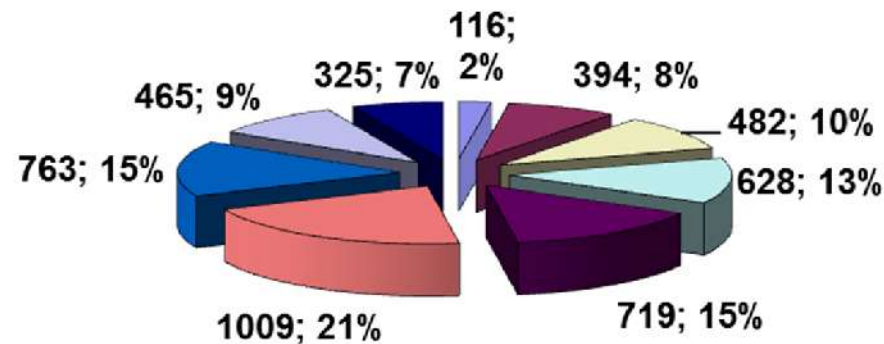

Polizeiliche Kriminalstatistik 2015

Polizeipräsidium Mittelhessen
- Polizeidirektion Lahn-Dill -

Polizeipräsidium
Mittelhessen

Polizeiliche Kriminalstatistik 2015

Polizeidirektion Lahn-Dill

Entwicklung der Straftaten und Aufklärungsquote seit 2010						
Jahr	2010	2011	2012	2013	2014	2015
Gesamt	10.758	9.624	9.745	9.481	9.367	9.838
geklärte Fälle	6.532	6.089	5.904	5.634	5.813	6.184
AQ in %	60,7	63,3	60,6	59,4	62,1	62,9

Polizeiliche Kriminalstatistik 2015

Kriminalitätsbelastung Kommunen im Lahn-Dill-Kreis

Bereich	Straftaten	Einwohner	Häufigkeitszahl	Aufklärungsquote in %	Tatverdächtige	Anteil Nichtdeutsche Tatverd. in %
Hessen	403.188	6.093.888	6.616	59,9	169.241	46,3
Lahn-Dill-Kreis	9.481	251.440	3.913	62,9	4.901	32,2
Wetzlar	4.137	51.262	8.070	67,3	2.185	41,2
Dillenburg	975	23.431	4.161	66,6	576	32,6
Herborn	887	20.351	4.359	57,3	449	29,2
Haiger	510	19.339	2.637	67,5	321	21,8
Aßlar	452	13.558	3.334	66,6	267	33,7
Solms	355	13.241	2.681	57,7	186	21,0
Braunfels	309	10.814	2.857	57,6	151	11,9
Ehringshausen	294	9.224	3.187	59,5	157	31,8
Lahnau	271	8.130	3.333	33,2	78	10,3
Hüttenberg	216	10.495	2.058	50,0	110	27,3
Eschenburg	201	10.144	1.981	56,2	93	18,3
Sinn	179	6.422	2.787	56,4	103	34,0
Leun	177	5.650	3.133	63,8	108	23,1
Dietzhöhlztal	132	5.771	2.287	60,6	72	16,7
Driedorf	116	5.099	2.275	39,7	42	14,3
Greifenstein	106	6.791	1.561	65,1	63	15,9
Schöffengrund	106	6.452	1.643	63,2	81	30,9
Hohenahr	86	4.828	1.781	58,1	58	37,9
Mittenaar	80	4.833	1.655	57,5	50	20,0
Waldsolms	76	4.730	1.607	59,2	53	28,3
Bischoffen	73	3.369	2.167	61,6	43	16,3
Breitscheid	71	4.813	1.475	63,4	40	2,5
Siegbach	29	2.693	1.077	79,3	22	31,8

Polizeiliche Kriminalstatistik 2015

Polizeidirektion Lahn-Dill

Altersstruktur der 4.901 Tatverdächtigen

Polizeiliche Kriminalstatistik 2015

Polizeidirektion Lahn-Dill

Tatverdächtige nach Geschlecht

deutsche / nichtdeutsche Tatverdächtige