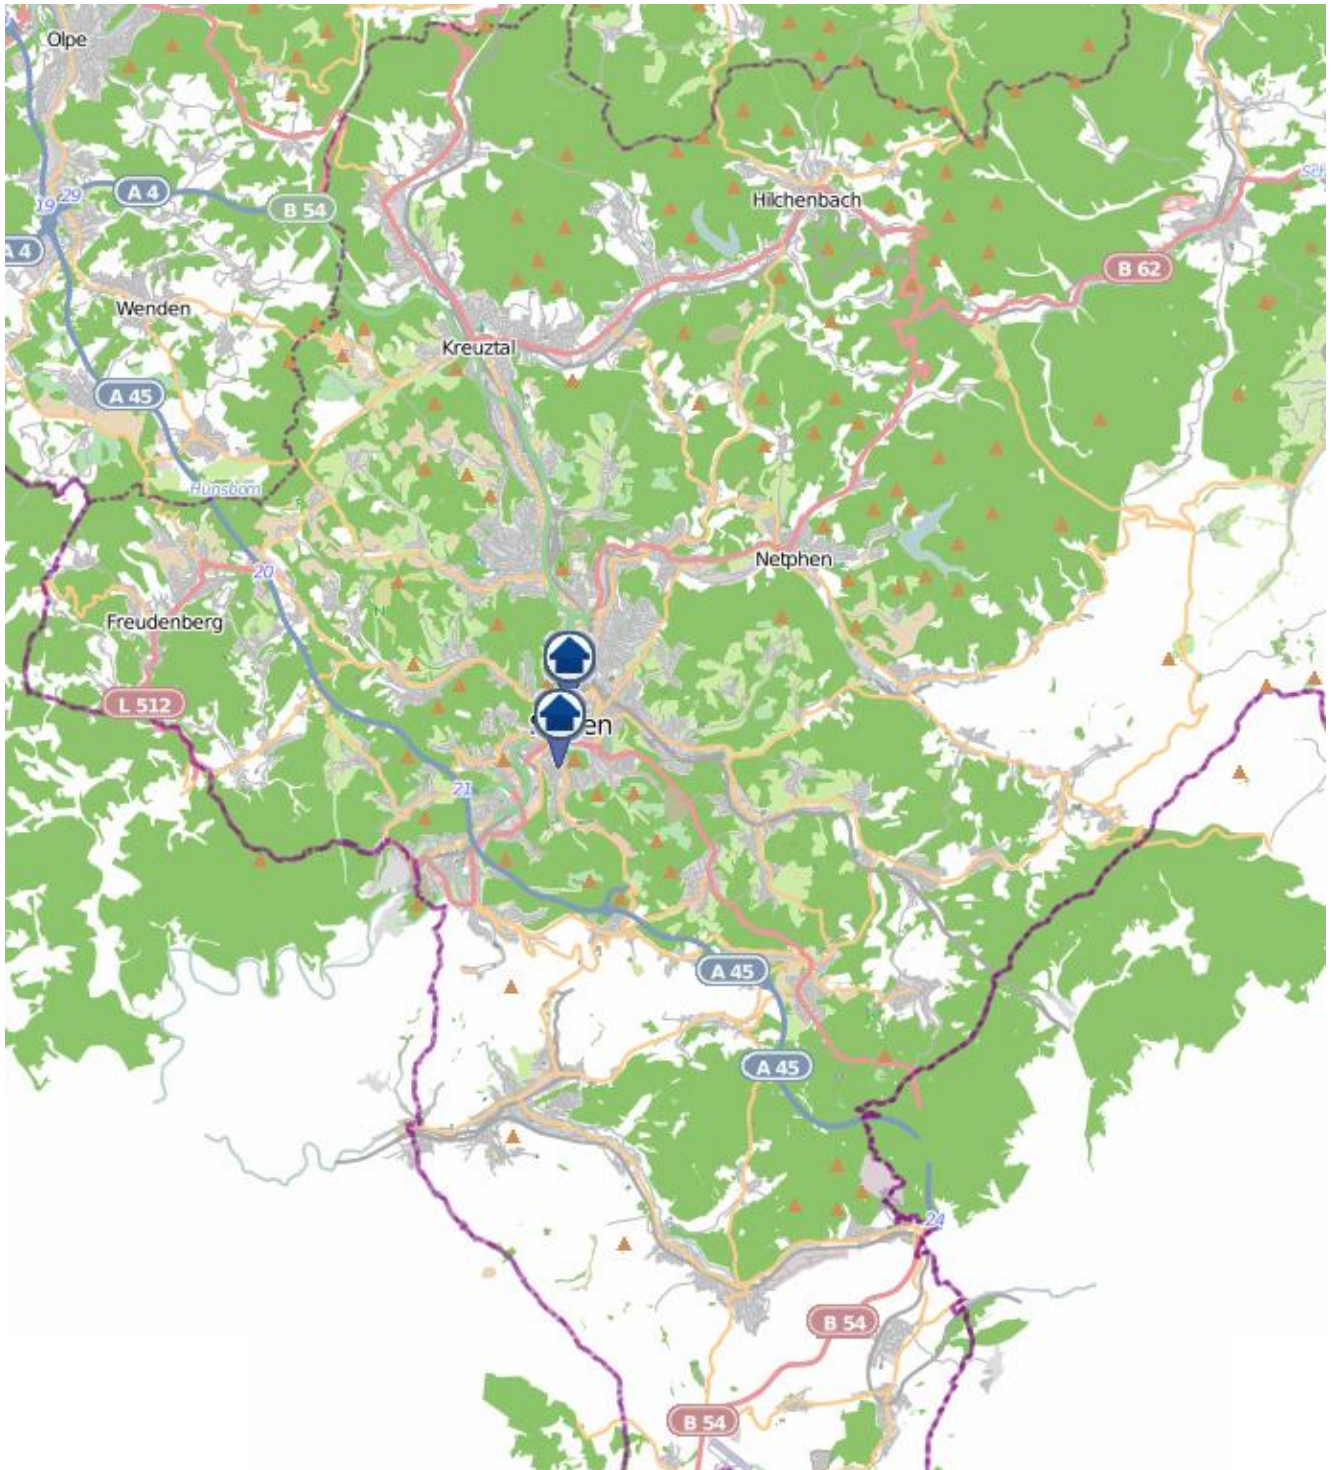

Einbruchsradar für den Kreis Siegen-Wittgenstein

Wohnungseinbrüche in der Zeit vom 03.12. - 09.12.2018

Gesamtübersicht Siegen

Quelle: Kreispolizeibehörde Siegen-Wittgenstein

Lizenz: @ OpenStreetMap contributors

www.openstreetmap.org/copyright, www.opendatacommons.org/licenses/odbl

Einbruchsradar für den Kreis Siegen-Wittgenstein

Wohnungseinbrüche in der Zeit vom 03.12. - 09.12.2018

Siegen

Quelle: Kreispolizeibehörde Siegen-Wittgenstein

Lizenz: © OpenStreetMap contributors

www.openstreetmap.org/copyright, www.opendatacommons.org/licenses/odbl