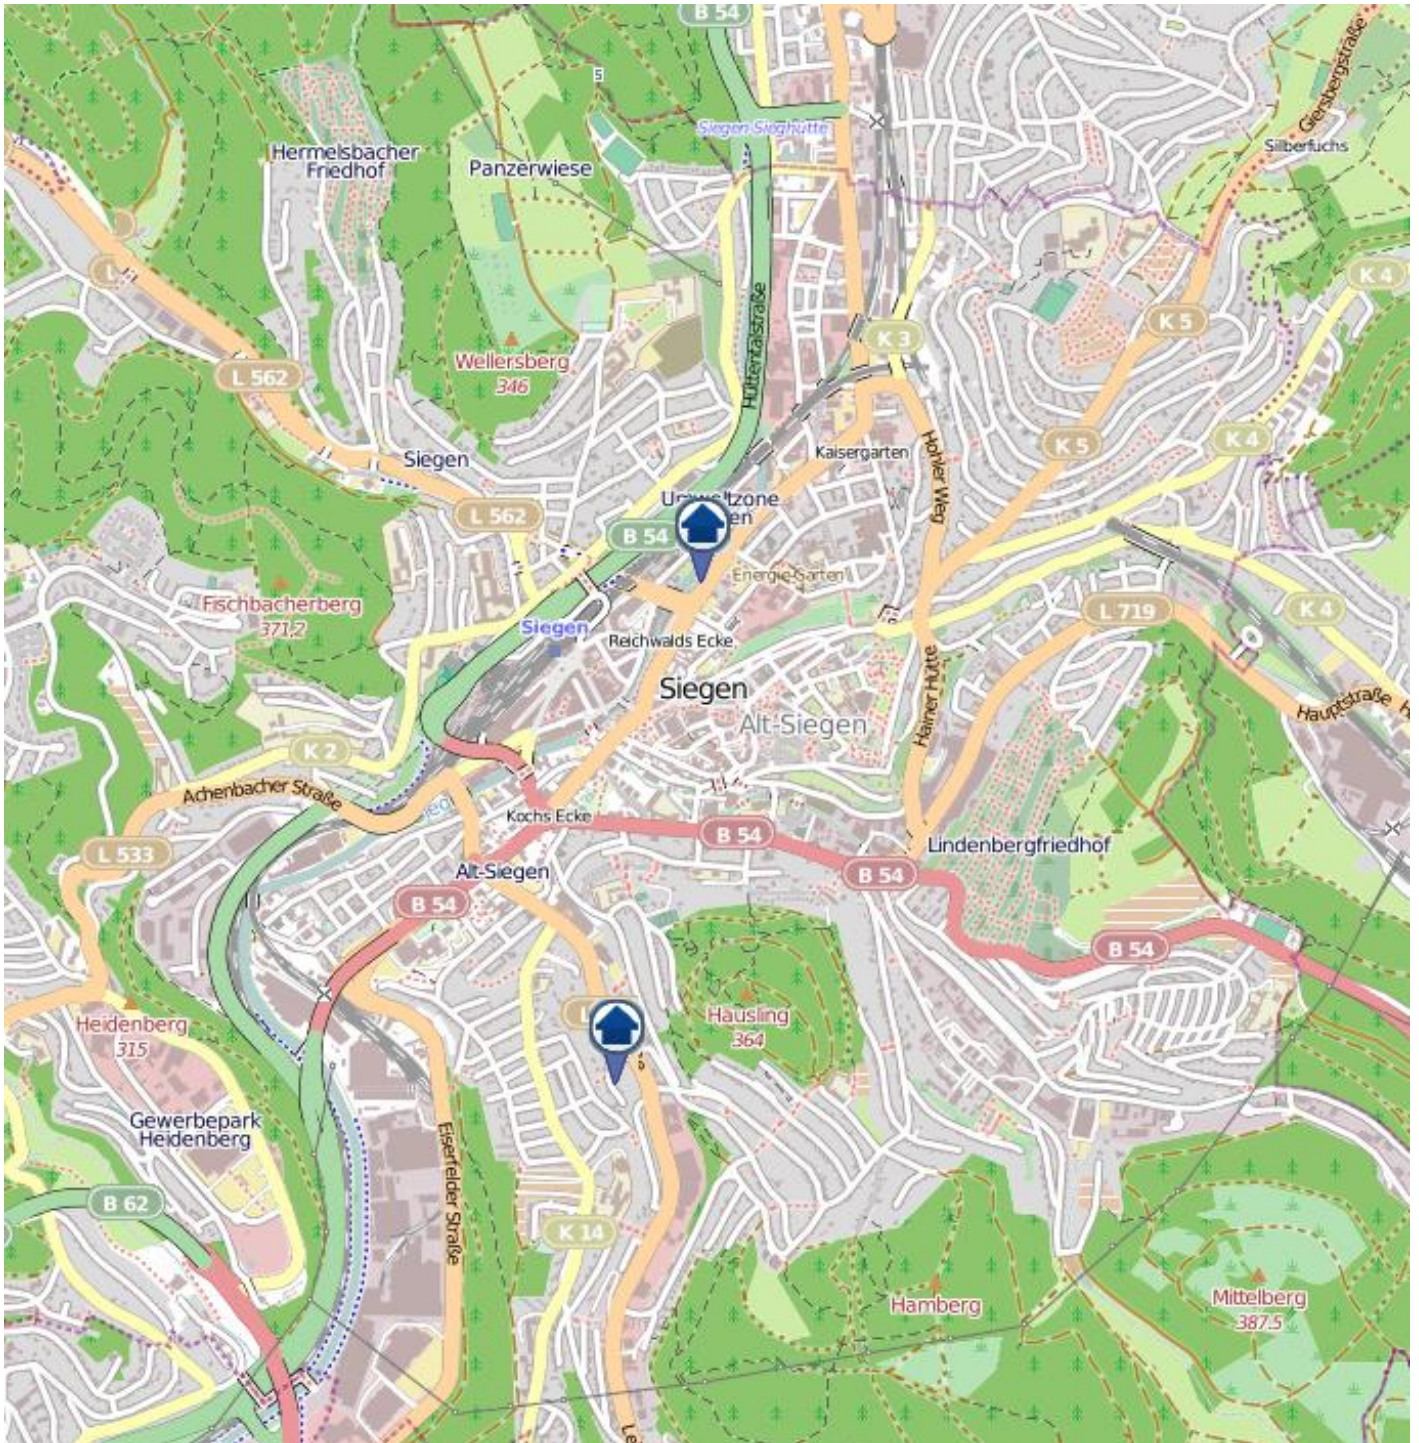

Einbruchsradar für den Kreis Siegen-Wittgenstein

Wohnungseinbrüche in der Zeit vom 03.12. - 09.12.2018

Gesamtübersicht Siegen

Quelle: Kreispolizeibehörde Siegen-Wittgenstein

Lizenz: @ OpenStreetMap contributors

www.openstreetmap.org/copyright, www.opendatacommons.org/licenses/odbl

Einbruchsradar für den Kreis Siegen-Wittgenstein

Wohnungseinbrüche in der Zeit vom 03.12. - 09.12.2018

Siegen

Quelle: Kreispolizeibehörde Siegen-Wittgenstein

Lizenz: © OpenStreetMap contributors

www.openstreetmap.org/copyright, www.opendatacommons.org/licenses/odbl