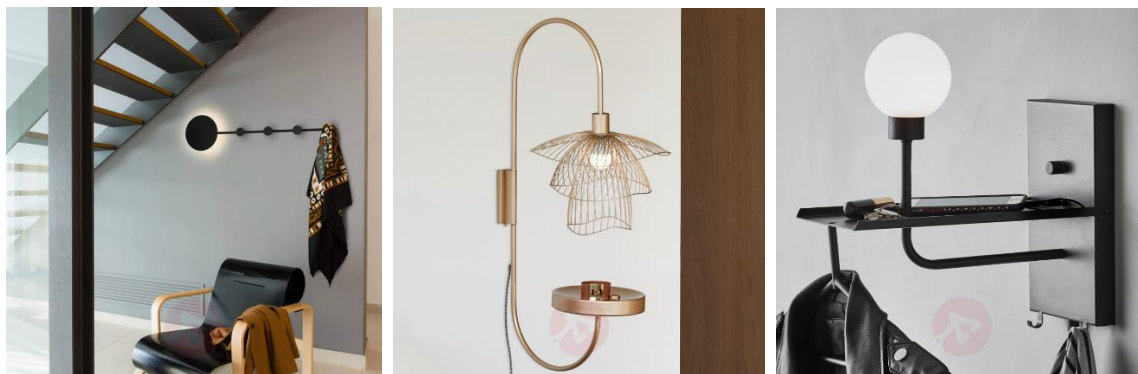

Stehleuchten mit praktischer Ablage

Ein trendiger Blickfang im Raum ist eine Stehleuchte mit Ablageflächen. Bestückt mit Coffee Table Books und anderen hübschen Dekorationsobjekten erlangen sie noch ein Quäntchen mehr Individualität und Stil. Mit zusätzlichen Funktionen wartet zum Beispiel Stehlampe [Tabulo](#) auf: An ihr kann über einen USB-Anschluss das Smartphone aufgeladen und auf dem Tischchen abgelegt werden.

Stehleuchte [Tabulo](#) (8589138) ist gleichzeitig auch ein Beistelltischchen mit eingearbeitetem USB-Port. Außerdem zu sehen: Stehleuchte bzw. Bücherregal [Alfred](#) (5542008) und Stehleuchte [Suite](#) (9515072) mit Ablageflächen inklusive LED-Strips, LED-Element, das wie ein leuchtender Stein anmutet, und USB-Anschluss. | @Lampenwelt.de

Leuchtende Wandregale

Wandleuchten befinden sich auf Blickhöhe – eine perfekte Ausgangslage für Lichtideen mit Eyecatcher-Qualitäten. Wenn eine Wandleuchte eine Symbiose mit einem Regal eingeht, sind ihr alle Blicke sicher. Dekorationsobjekte können wunderschön platziert und gleichzeitig illuminiert werden. Und so manche Leuchte hält noch weitere Gimmicks bereit – so zum Beispiel Wandleuchte [Fläks](#) mit extra Täschen oder Nachttischleuchte [Sunday](#), die auch mit Kerzenlicht betrieben werden kann.

Garderobe & Licht in einem

Das Schöne mit dem Nützlichen verbinden – das schaffen Garderobenleuchten ganz wunderbar. In trendigen Designs beleuchten sie den Flur und lassen keinen Zweifel offen, wo wohl der Autoschlüssel gerade ist. Wandleuchte [Carson](#) zum Beispiel bieten neben einer großzügigen Ablagefläche und einigen Kleiderhaken auch noch die Möglichkeit, das Handy über einen USB-Anschluss aufzuladen.