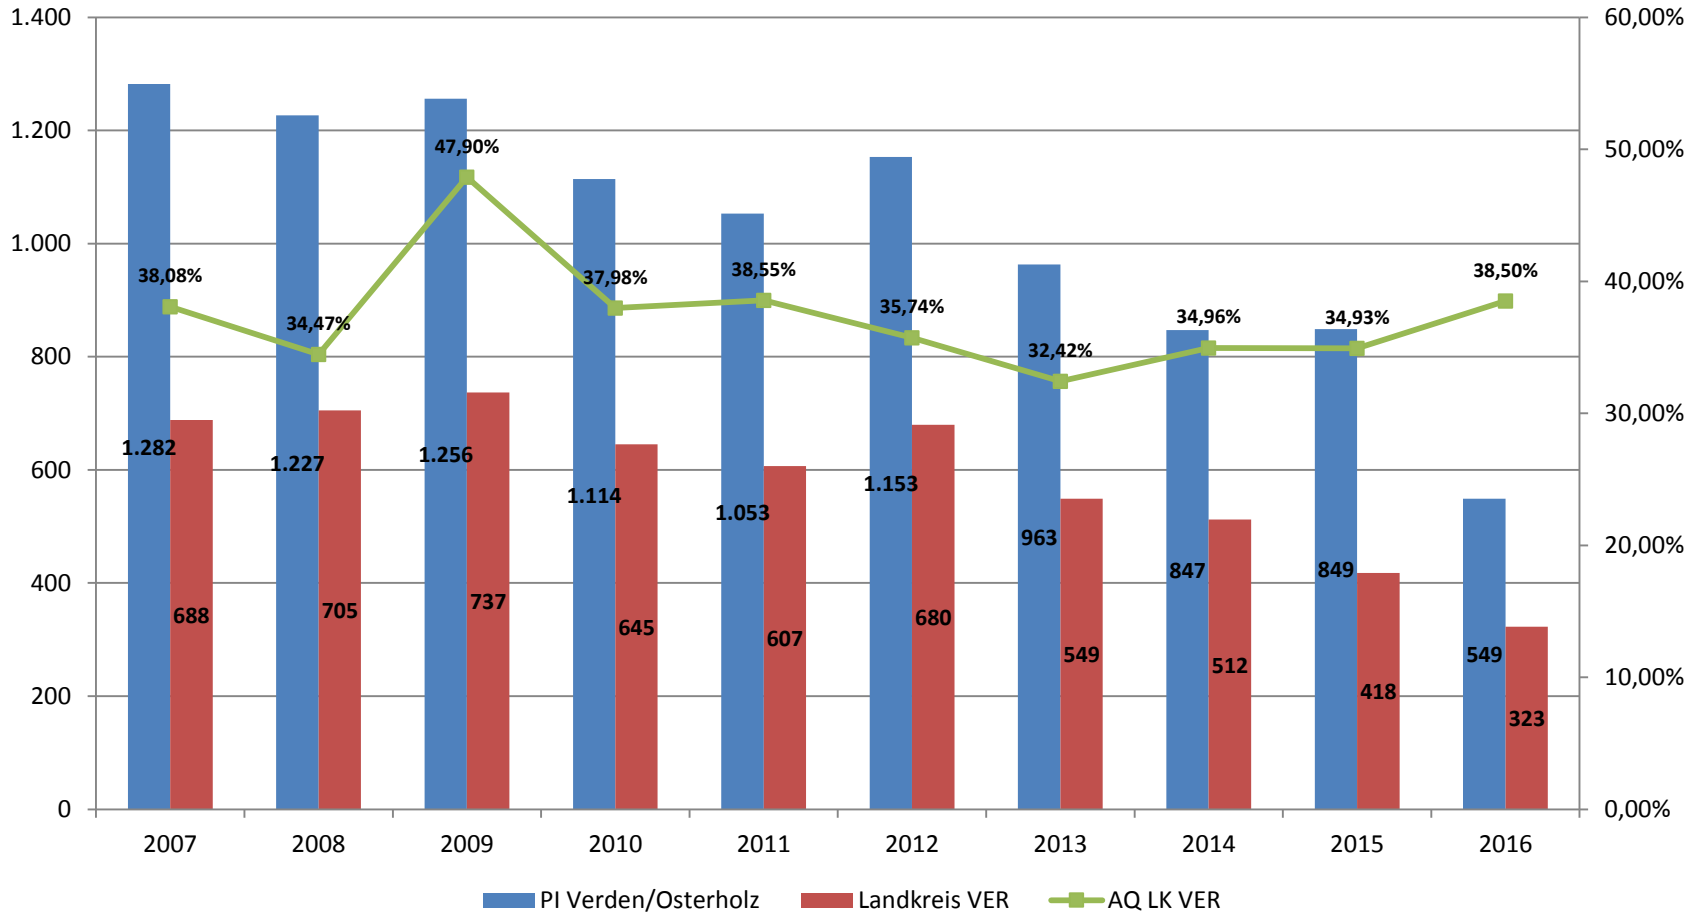

ED aus Firmen und Geschäften