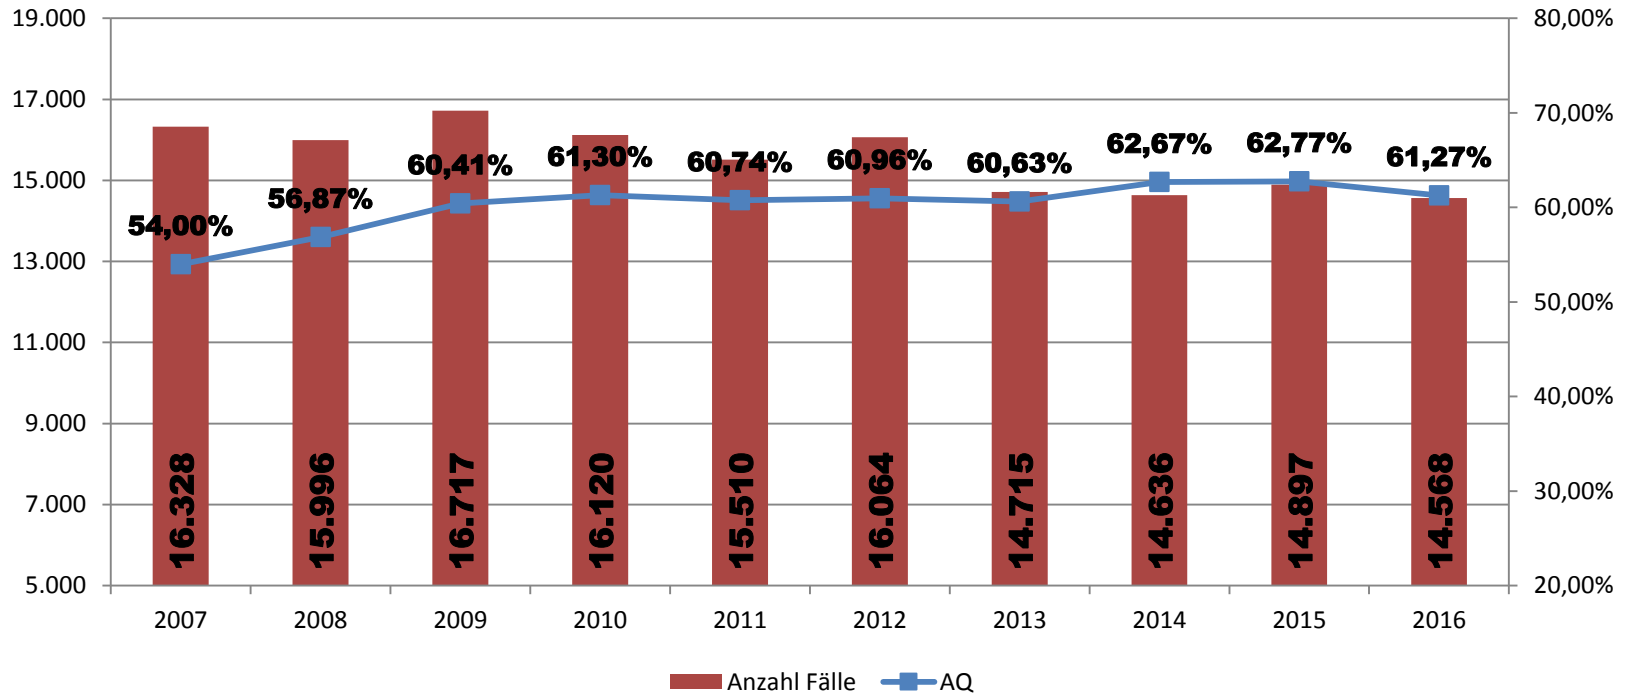

# Polizeiliche Kriminalstatistik

Polizeiinspektion  
Verden / Osterholz  
2016

## Kriminalitätsentwicklung in der Inspektion

PI Verden/Osterholz:

**14.568 Fälle; 61,27% AQ**

PD Oldenburg:

**107.219 Fälle; 61,44% AQ**

Land Niedersachsen:

**561.963 Fälle; 61,41% AQ**