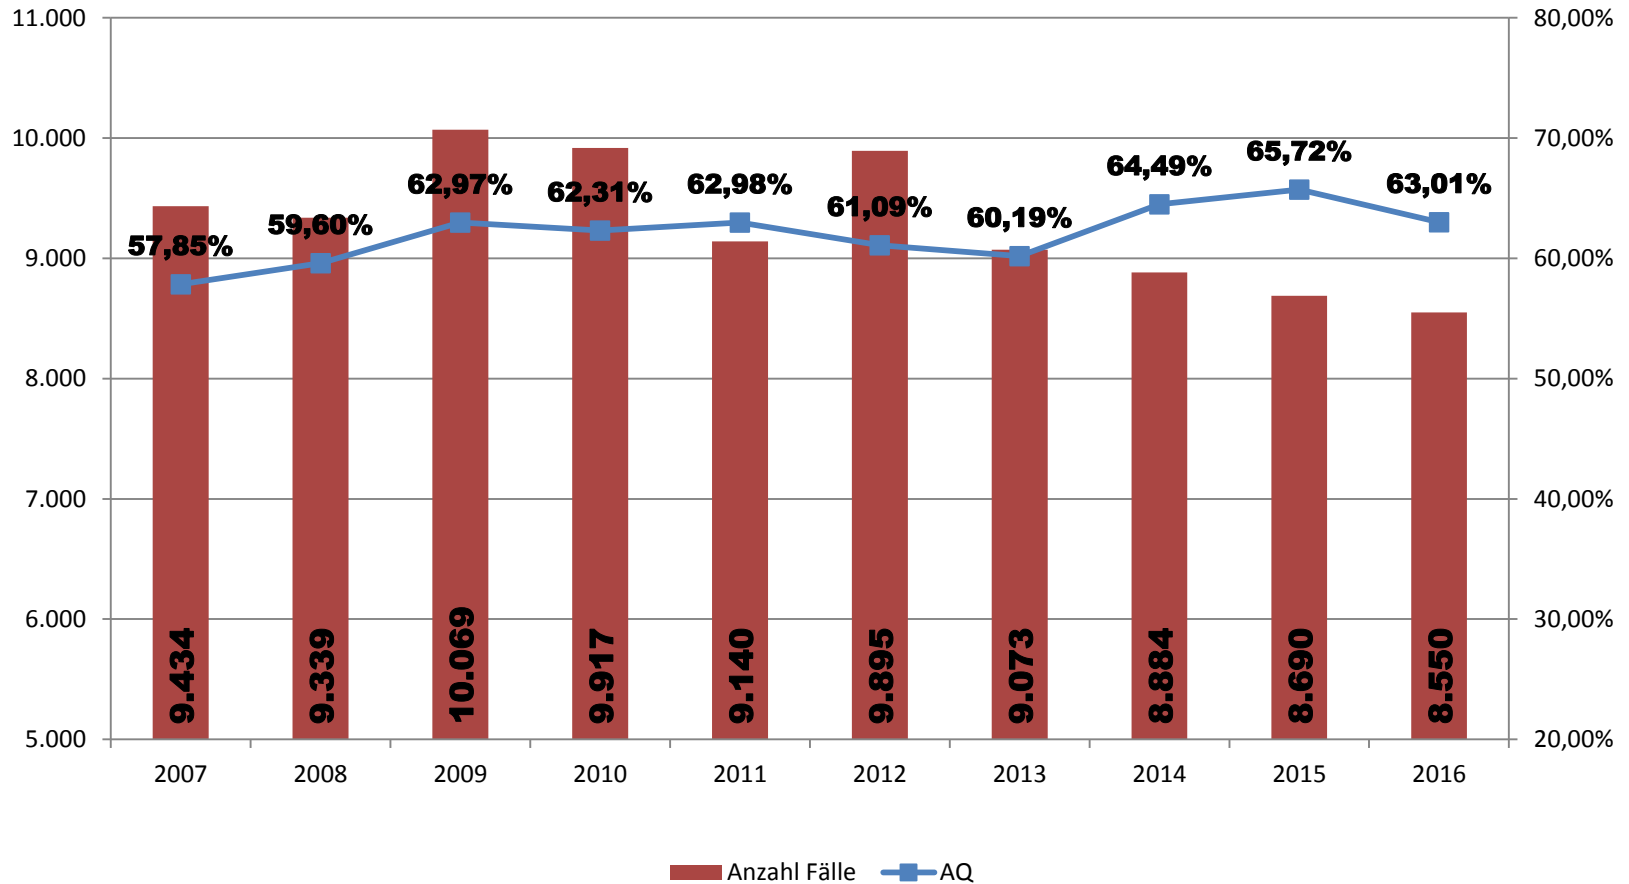

# Polizeiliche Kriminalstatistik

Polizeiinspektion  
Verden / Osterholz  
2016

## Kriminalitätsentwicklung in der Inspektion

PI Verden/Osterholz:

**14.568 Fälle; 61,27% AQ**

PD Oldenburg:

**107.219 Fälle; 61,44% AQ**

Land Niedersachsen:

**561.963 Fälle; 61,41% AQ**

## Kriminalitätsentwicklung im Landkreis Verden

# Kriminalität Minderjähriger im Landkreis Verden