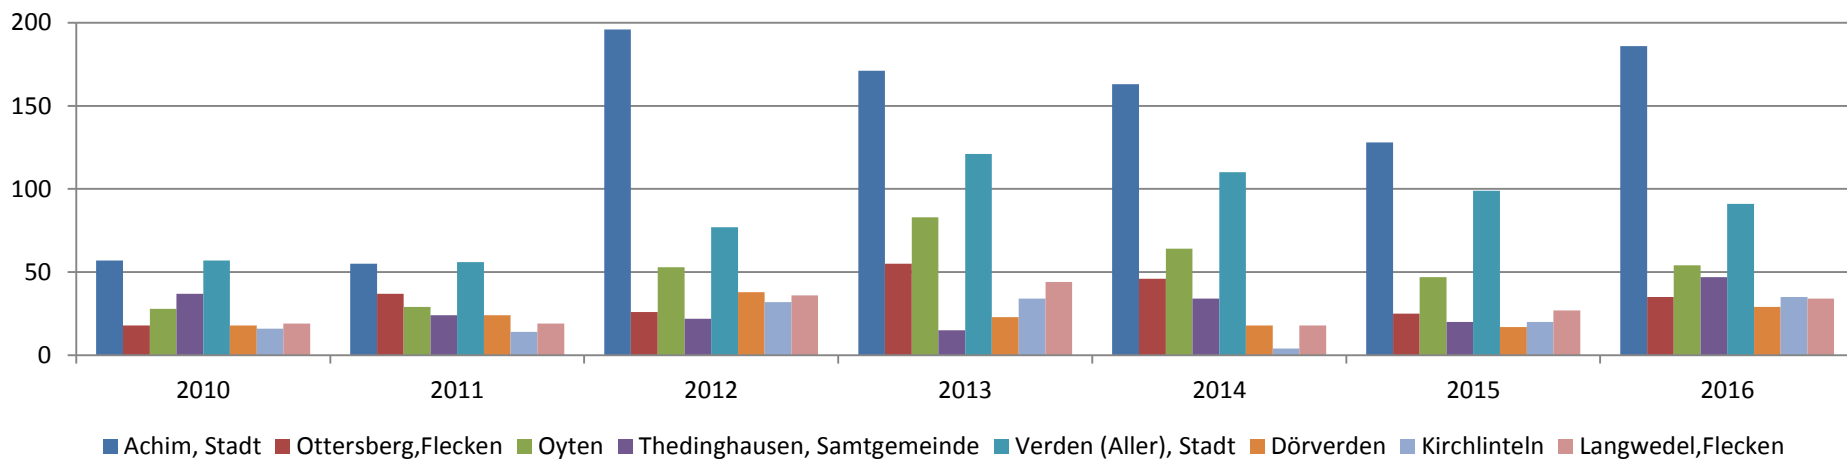

# Wohnungseinbruchdiebstahl im Landkreis Verden

## Wohnungseinbruchdiebstahl im Landkreis Verden Verteilung auf Gemeinden

LK VER	2010	2011	2012	2013	2014	2015	2016
Achim, Stadt	57	55	196	171	163	128	186
Ottersberg, Flecken	18	37	26	55	46	25	35
Oyten	28	29	53	83	64	47	54
Thedinghausen, Samtgemeinde	37	24	22	15	34	20	47
Verden (Aller), Stadt	57	56	77	121	110	99	91
Dörverden	18	24	38	23	18	17	29
Kirchlinteln	16	14	32	34	4	20	35
Langwedel, Flecken	19	19	36	44	18	27	34