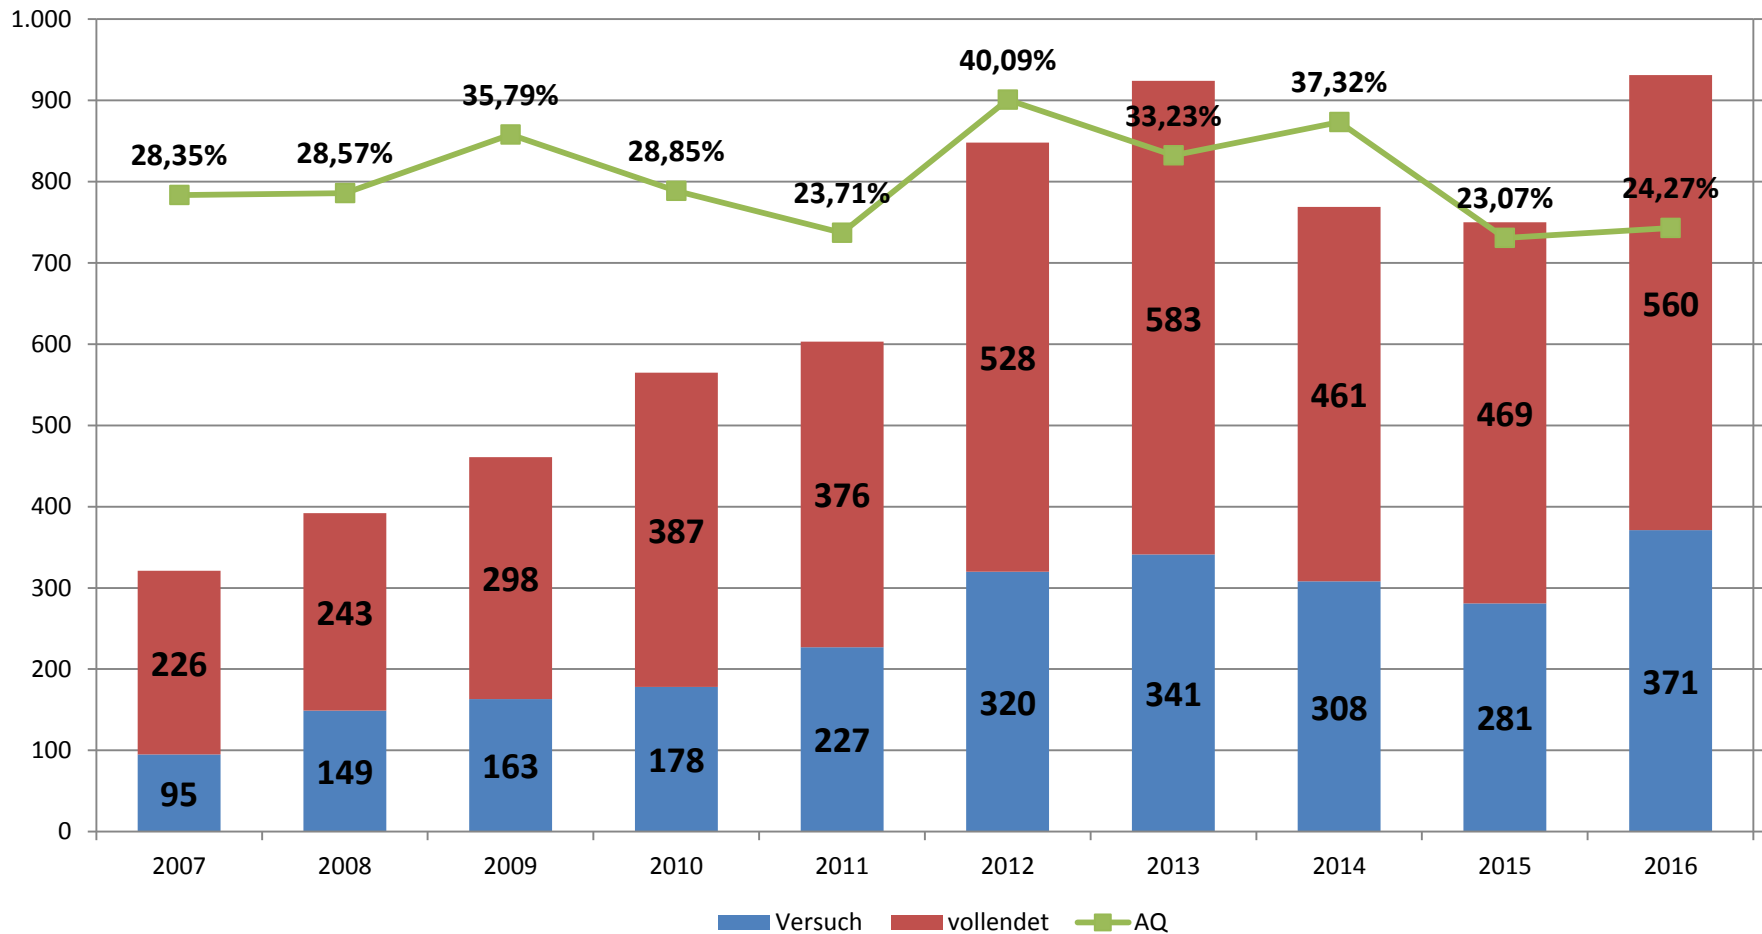

Wohnungseinbruchdiebstahl in der Inspektion