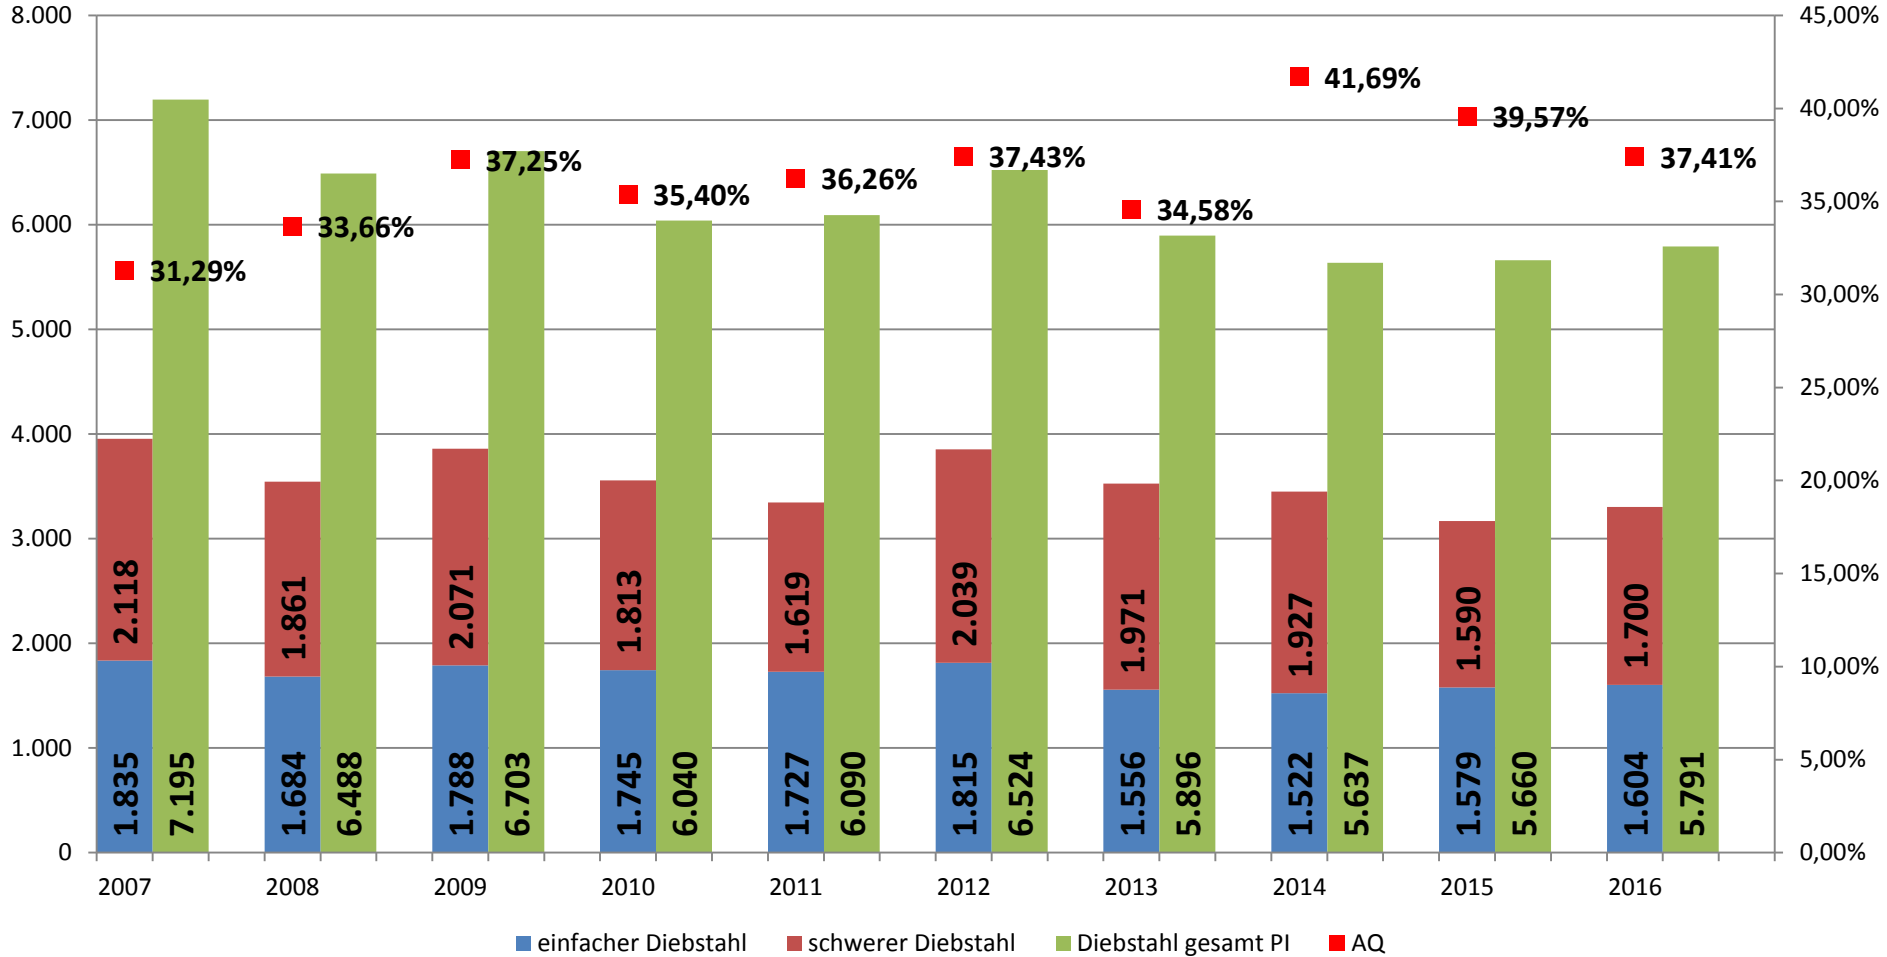

Diebstahlsdelikte im Landkreis Verden