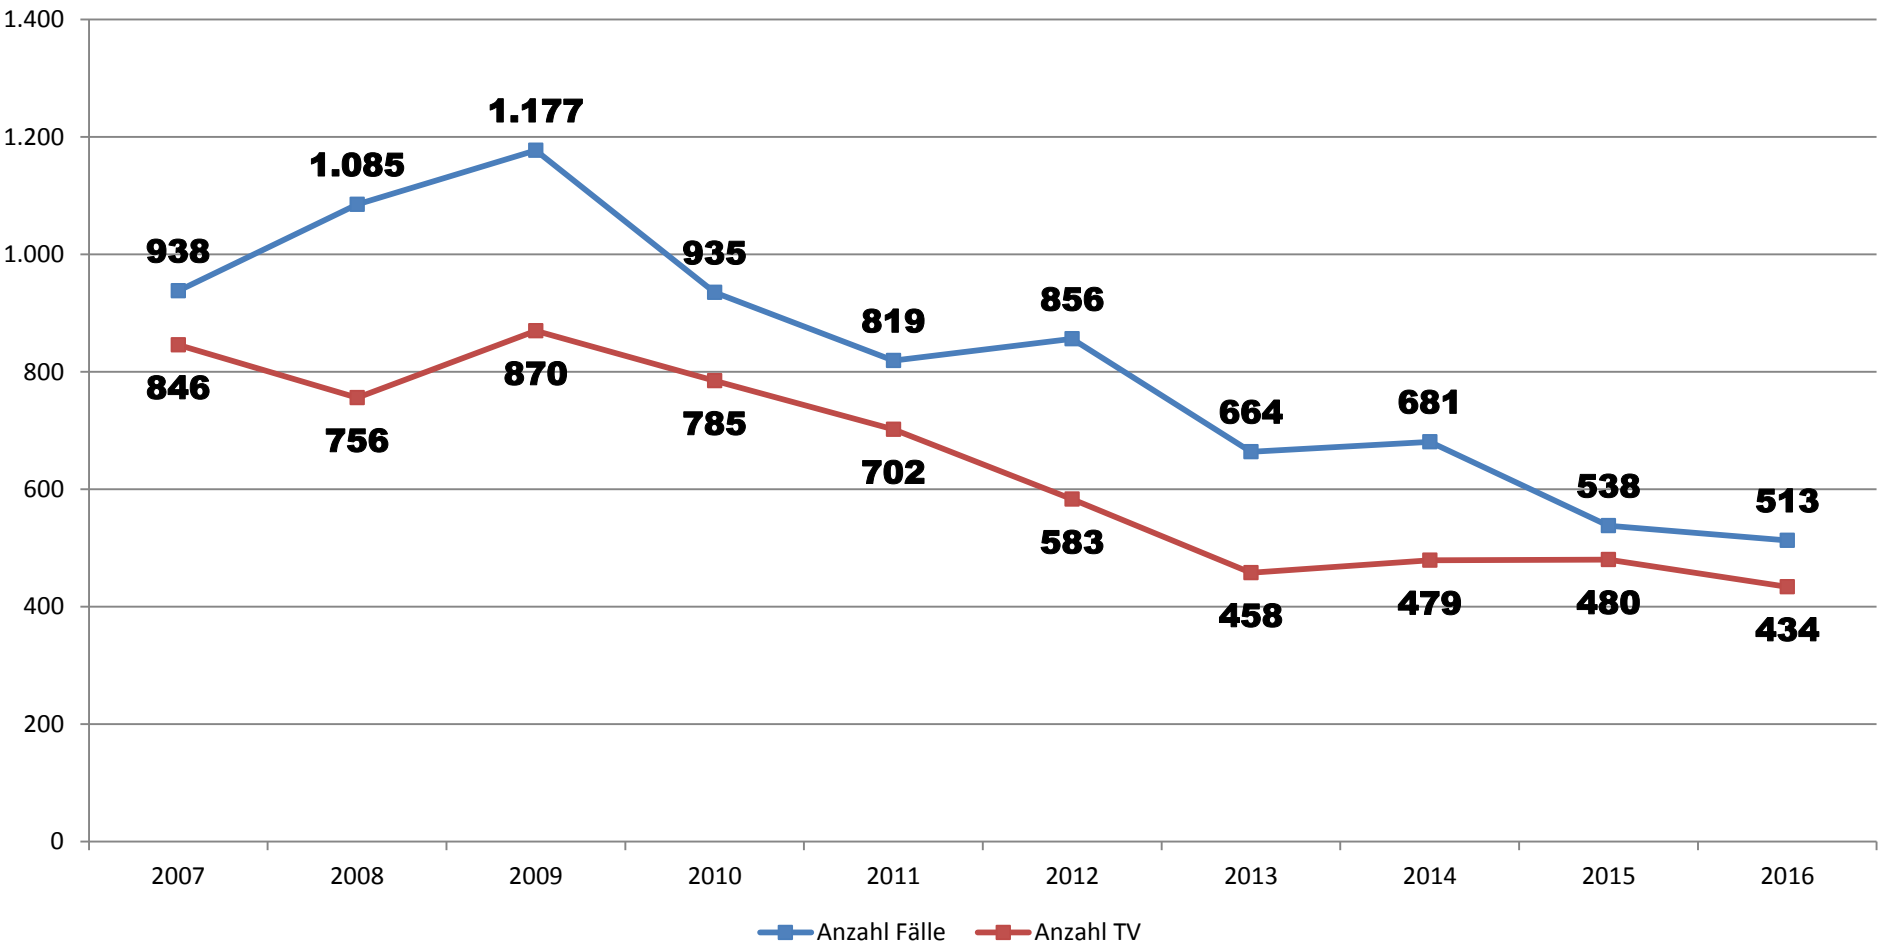

Kriminalität Minderjähriger im Landkreis Verden