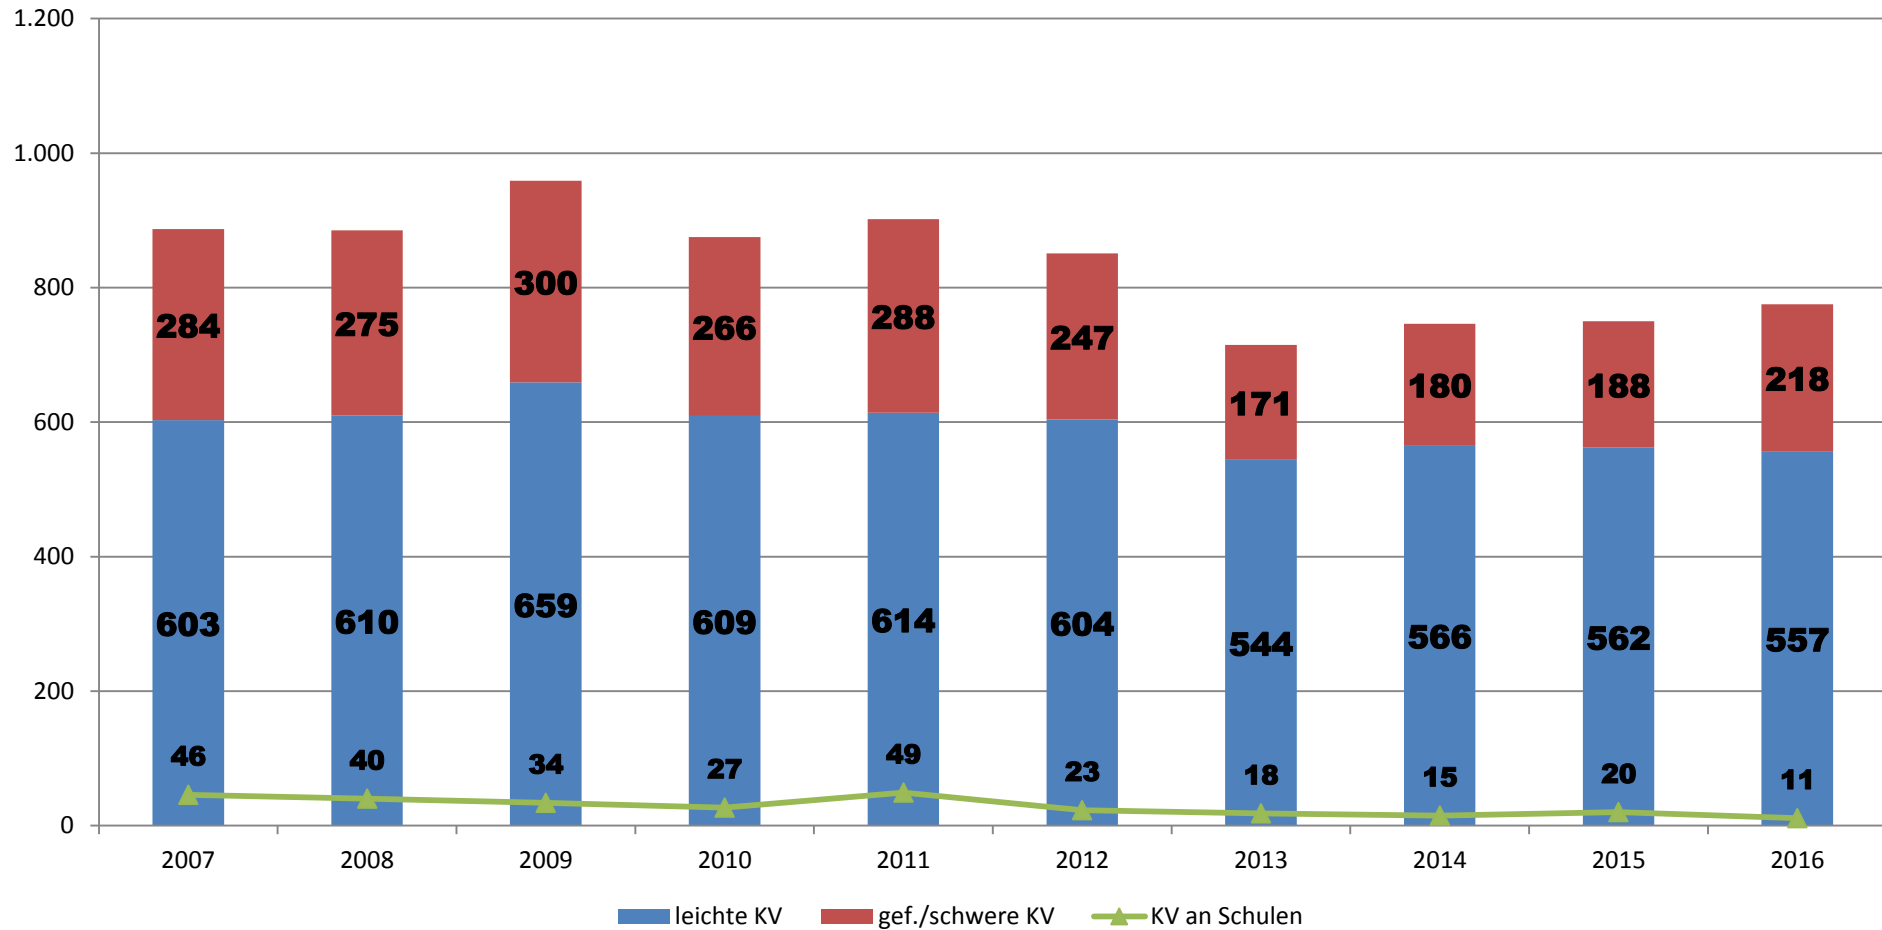

Körperverletzung im Landkreis Verden